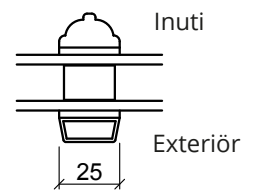

## Fasaddörr - inatöppnande

Toppkarm

Sidokarm

Bottenkarm

Center Spännstycke

Spröjsar

Bottenkarm (Alu-Tröskel:)

Fasaddörr inatöppnande (set inuti)