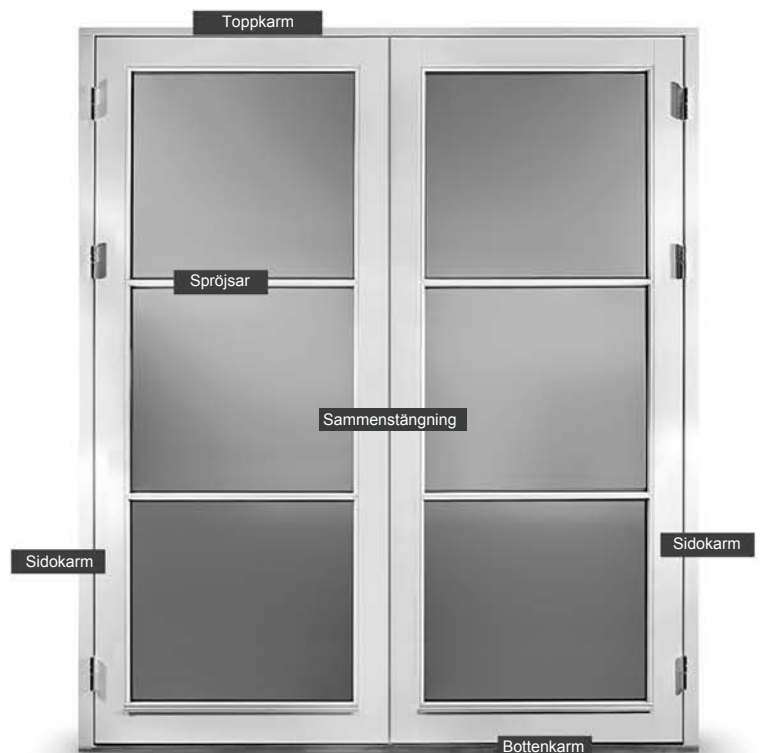

## Fasaddörr - inatöppnande

Toppkarm

Sidokarm

Bottenkarm

Center Spännstycke

Spröjsar

Bottenkarm (Alu-Tröskel:)

Fasaddörr inatöppnande (set inuti)

## Terrassdörr (dubbel) - utåt öppnande

Toppkarm

Sidokarm

Bottenkarm

Sammenstängning

Spröjsar

Bottenkarm (Alu-Tröskel:)

Terrassdörr (dubbel)  
utåt öppnande (set utilfrån)