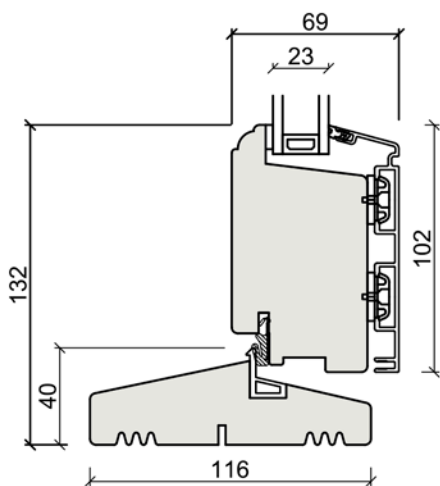

Produktionsserie: CE - Trä / Alu
Dubbdörr - Utåt öppnande

Toppkarm

Sidokarm

Bottenkarm och spännstycke

Sammenstängning

Spröjsar

Bottenkarm och spännstycke (Alu-Tröskel:)

Produktionsserie: CE - Trä / Alu
Dörr - inåt öppnande

Toppkarm

Sidokarm

Center Spännstycke

Spröjsar

Bottenkarm och spännstycke

Bottenkarm och spännstycke (Alu-Tröskel:)