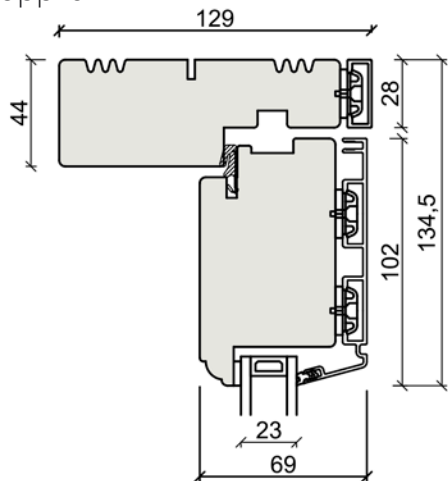

Produktionsserie: CE - Trä / Alu
Dubbdörr - Utåt öppnande

Toppkarm

Sidokarm

Bottenkarm och spännstycke

Sammenstängning

Spröjsar

Bottenkarm och spännstycke (Alu-Tröskel:)

Produktionsserie: CE - Trä / Alu
Dörr - inåt öppnande

Toppkarm

Sidokarm

Center Spännstycke

Spröjsar

Bottenkarm och spännstycke

Bottenkarm och spännstycke (Alu-Tröskel:)