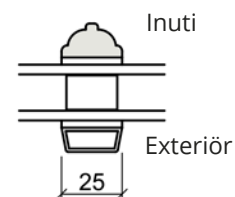

Produktionsserie: CE - Trä / Alu
Dubbdörr - Utåt öppnande

Toppkarm

Sidokarm

Bottenkarm och spännstycke

Sammenstängning

Spröjsar

Bottenkarm och spännstycke (Alu-Tröskel:)

Produktionsserie: CE - Trä / Alu
Dörr - inåt öppnande

Toppkarm

Sidokarm

Center Spännstycke

Spröjsar

Bottenkarm och spännstycke

Bottenkarm och spännstycke (Alu-Tröskel:)