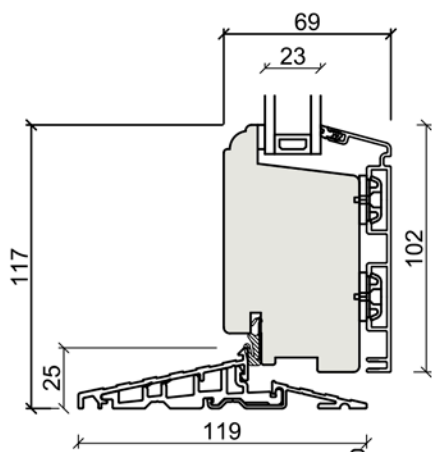

Produktionsserie: CE - Trä / Alu
Dubbdörr - Utåt öppnande

Toppkarm

Sidokarm

Bottenkarm och spännstycke

Sammenstängning

Spröjsar

Bottenkarm och spännstycke (Alu-Tröskel:)

Produktionsserie: CE - Trä / Alu
Dörr - inåt öppnande

Toppkarm

Sidokarm

Center Spännstycke

Spröjsar

Bottenkarm och spännstycke

Bottenkarm och spännstycke (Alu-Tröskel:)