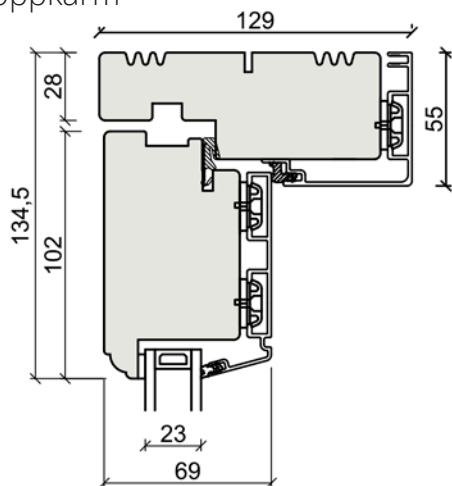

Produktionsserie: CE - Trä / Alu
Dubbdörr - Utåt öppnande

Toppkarm

Sidokarm

Bottenkarm och spännstycke

Sammenstängning

Spröjsar

Bottenkarm och spännstycke (Alu-Tröskel:)

Produktionsserie: CE - Trä / Alu
Dörr - inåt öppnande

Toppkarm

Sidokarm

Center Spännstycke

Spröjsar

Bottenkarm och spännstycke

Bottenkarm och spännstycke (Alu-Tröskel:)