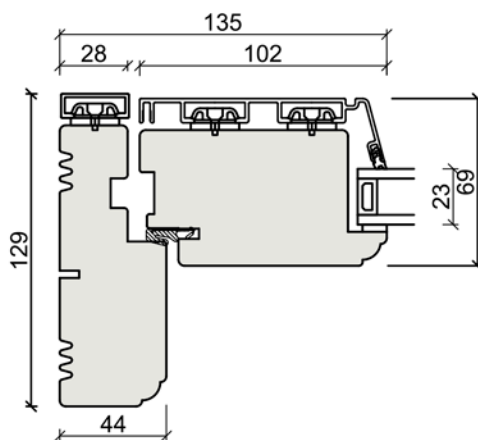

Produktionsserie: CE - Trä / Alu
Dubbdörr - Utåt öppnande

Toppkarm

Sidokarm

Bottenkarm och spännstycke

Sammenstängning

Spröjsar

Bottenkarm och spännstycke (Alu-Tröskel:)

Produktionsserie: CE - Trä / Alu
Dörr - inåt öppnande

Toppkarm

Sidokarm

Center Spännstycke

Spröjsar

Bottenkarm och spännstycke

Bottenkarm och spännstycke (Alu-Tröskel:)