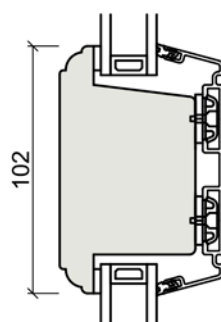

Produktionsserie: CE - Trä / Alu
Dubbdörr - Utåt öppnande

Toppkarm

Sidokarm

Bottenkarm och spännstycke

Sammenstängning

Spröjsar

Bottenkarm och spännstycke (Alu-Tröskel:)

Produktionsserie: CE - Trä / Alu
Dörr - inåt öppnande

Toppkarm

Sidokarm

Center Spännstycke

Spröjsar

Bottenkarm och spännstycke

Bottenkarm och spännstycke (Alu-Tröskel:)