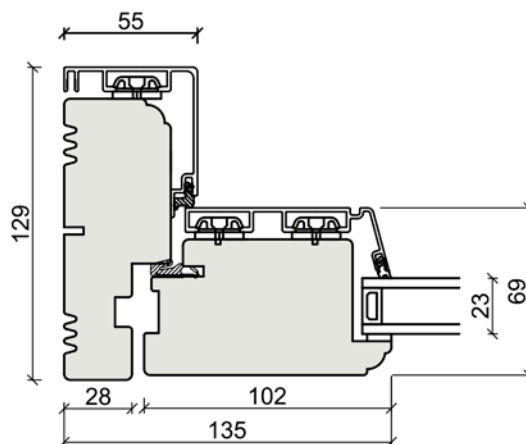

Produktionsserie: CE - Trä / Alu
Dubbdörr - Utåt öppnande

Toppkarm

Sidokarm

Bottenkarm och spännstycke

Sammenstängning

Spröjsar

Bottenkarm och spännstycke (Alu-Tröskel:)

Produktionsserie: CE - Trä / Alu
Dörr - inåt öppnande

Toppkarm

Sidokarm

Center Spännstycke

Spröjsar

Bottenkarm och spännstycke

Bottenkarm och spännstycke (Alu-Tröskel:)