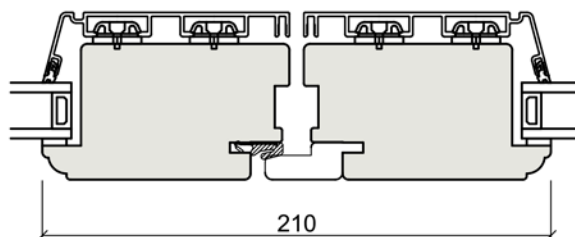

Produktionsserie: CE - Trä / Alu
Dubbdörr - Utåt öppnande

Toppkarm

Sidokarm

Bottenkarm och spännstycke

Sammenstängning

Spröjsar

Bottenkarm och spännstycke (Alu-Tröskel:)

Produktionsserie: CE - Trä / Alu
Dörr - inåt öppnande

Toppkarm

Sidokarm

Center Spännstycke

Spröjsar

Bottenkarm och spännstycke

Bottenkarm och spännstycke (Alu-Tröskel:)