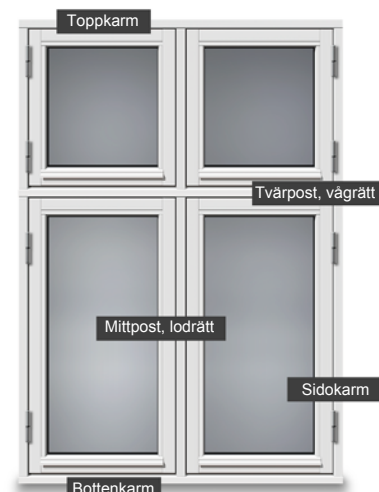

## Produktionsserie: CE - Kärnträ

Sidokarm

Mittpost, lodrätt

Sidokarm

Toppkarm

Tvärpost - vågrätt

Energispröjsar

Bottenkarm

Fönsterprofiler på utåt öppnande fönster.  
Fönstren häröver är sett utifrån.