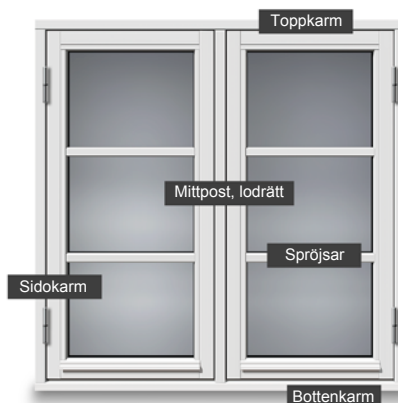

## Produktionsserie: CE - Kärnträ

Sidokarm

Mittpost, lodrätt

Sidokarm

Toppkarm

Tvärpost - vågrätt

Energispröjsar

Bottenkarm

Fönsterprofiler på utåt öppnande fönster.  
Fönstren häröver är sett utifrån.