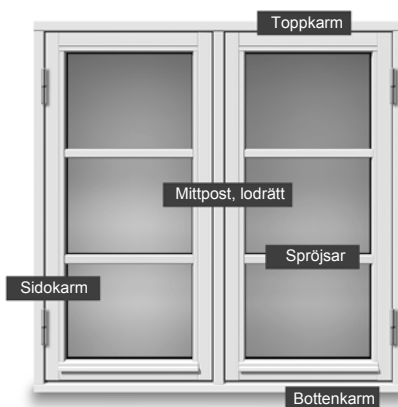

Produktionsserie: CE - Trä / Alu

Sidokarm

Mittpost, lodrätt

Sidokarm

Toppkarm

Tvärpost - vågrätt

Energispröjsar

Bottenkarm

Fönsterprofiler på utåt öppnande fönster. Fönstren häröver är sett utifrån.