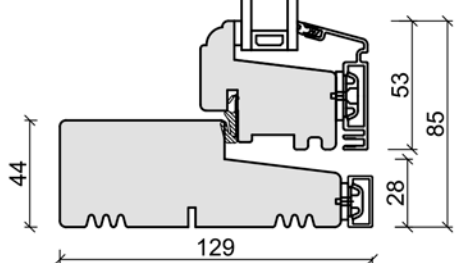

Produktionsserie: CE - Trä / Alu

Sidokarm

Mittpost, lodrätt

Sidokarm

Toppkarm

Tvärpost - vågrätt

Energispröjsar

Bottenkarm