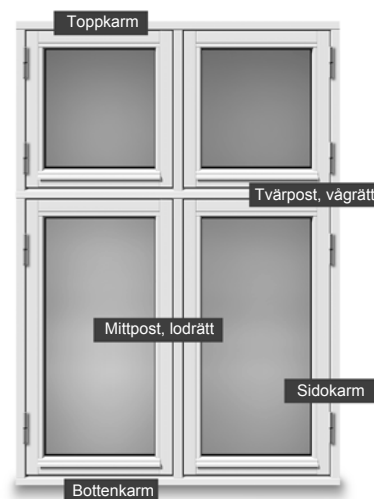

Produktionsserie: CE - Trä / Alu

Sidokarm

Mittpost, lodrätt

Sidokarm

Toppkarm

Tvärpost - vågrätt

Energispröjsar

Bottenkarm

Fönsterprofiler på utåt öppnande fönster. Fönstren häröver är sett utifrån.