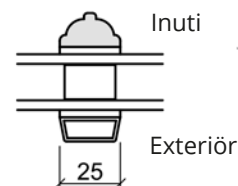

Produktionsserie: CE - Trä / Alu

Sidokarm

Mittpost, lodrätt

Sidokarm

Toppkarm

Tvärpost - vågrätt

Energispröjsar

Bottenkarm

Fönsterprofiler på utåt öppnande fönster. Fönstren häröver är sett utifrån.