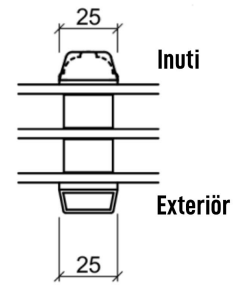

Fönsterprofil

3 glas furu

Toppkarm

Mittpost, lodrätt

Energispröjsar

Bottenkarm

Tvärpost, vågrätt

Sidokarm