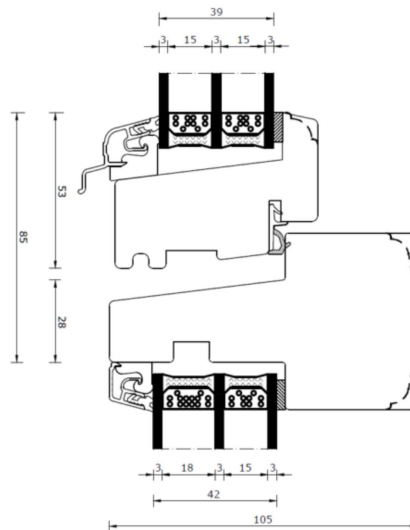

Fönsterprofil

3 glas furu

Toppkarm

Mittpost, lodrätt

Energispröjsar

Bottenkarm

Tvärpost, vågrätt

Sidokarm