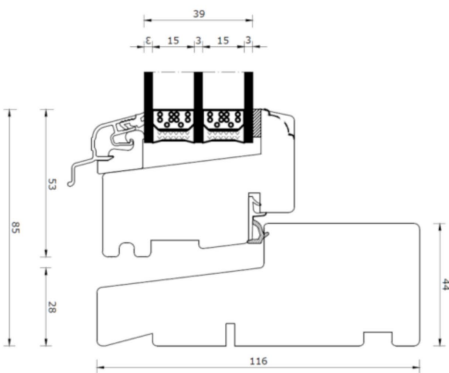

Fönsterprofil

3 glas furu

Toppkarm

Mittpost, lodrätt

Energispröjsar

Bottenkarm

Tvärpost, vågrätt

Sidokarm