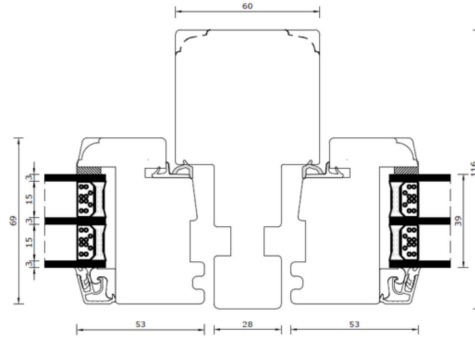

Fönsterprofil

3 glas furu

Toppkarm

Mittpost, lodrätt

Energispröjsar

Bottenkarm

Tvärpost, vågrätt

Sidokarm