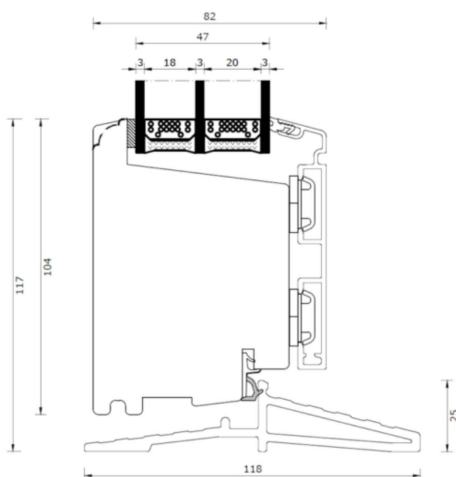

Glasfiber bottenkarm