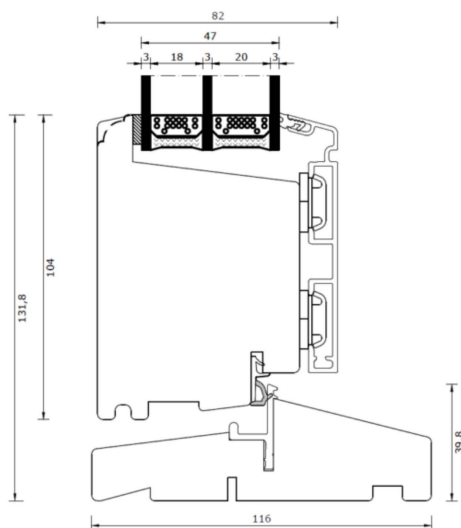

Hårdträ bottenkarm