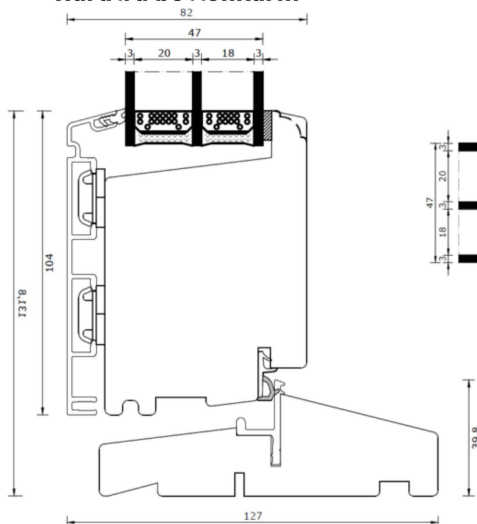

# Dörrprofil

3-glas trä/alu, Dubbel terrasdörr, utåt öppnande

Toppkarm

Sidokarm

Hårdträ bottenkarm

Sammenstängning

Energispröjsar

Inuti