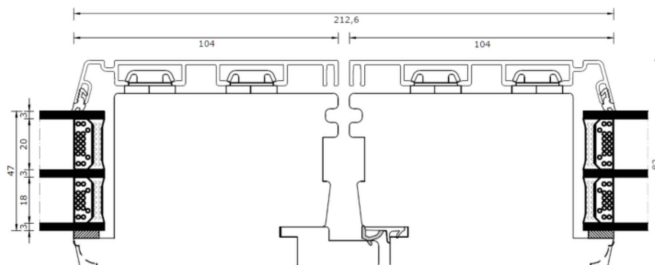

# Dörrprofil

3-glas trä/alu, Dubbel terrasdörr, utåt öppnande

Toppkarm

Sidokarm

Hårdträ bottenkarm

Sammenstängning

Energispröjsar

Inuti