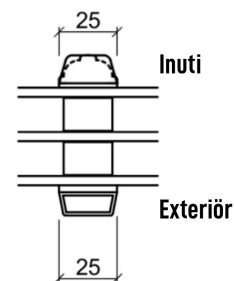

# Dörrprofil

3-glas trä/alu, Dubbel terrasdörr, utåt öppnande

Toppkarm

Sidokarm

Hårdträ bottenkarm

Sammenstängning

Energispröjsar

Inuti