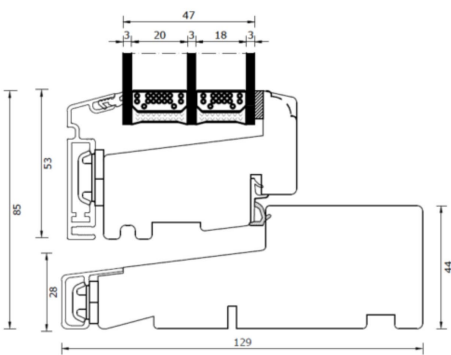

Fönsterprofil

3-glas trä/alu

Toppkarm

Mittpost, lodrätt

Energispröjsar

Bottenkarm

Tvärpost, vågrätt

Sidokarm