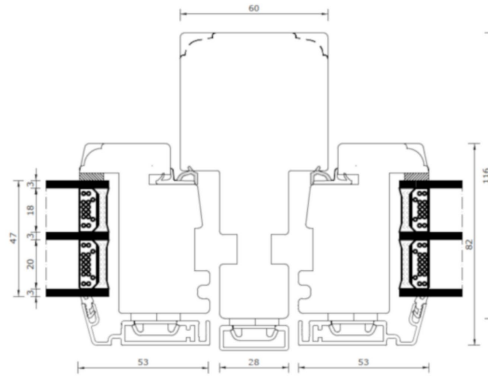

Fönsterprofil

3-glas trä/alu

Toppkarm

Mittpost, lodrätt

Energispröjsar

Bottenkarm

Tvärpost, vågrätt

Sidokarm