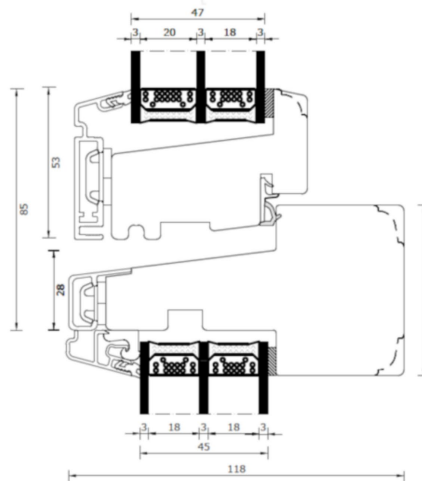

Fönsterprofil

3-glas trä/alu

Toppkarm

Mittpost, lodrätt

Energispröjsar

Bottenkarm

Tvärpost, vågrätt

Sidokarm