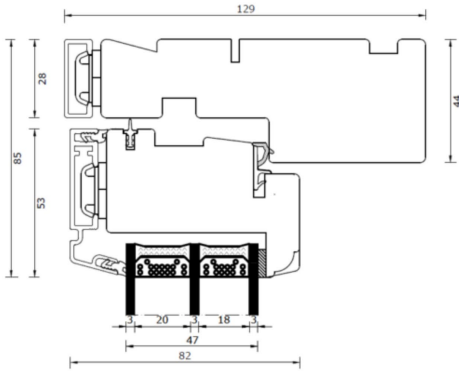

Fönsterprofil

3-glas trä/alu

Toppkarm

Mittpost, lodrätt

Energispröjsar

Bottenkarm

Tvärpost, vågrätt

Sidokarm