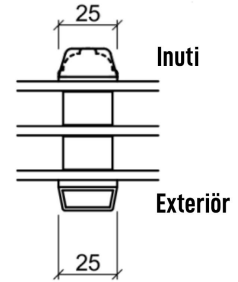

Fönsterprofil

3-glas trä/alu

Toppkarm

Mittpost, lodrätt

Energispröjsar

Bottenkarm

Tvärpost, vågrätt

Sidokarm