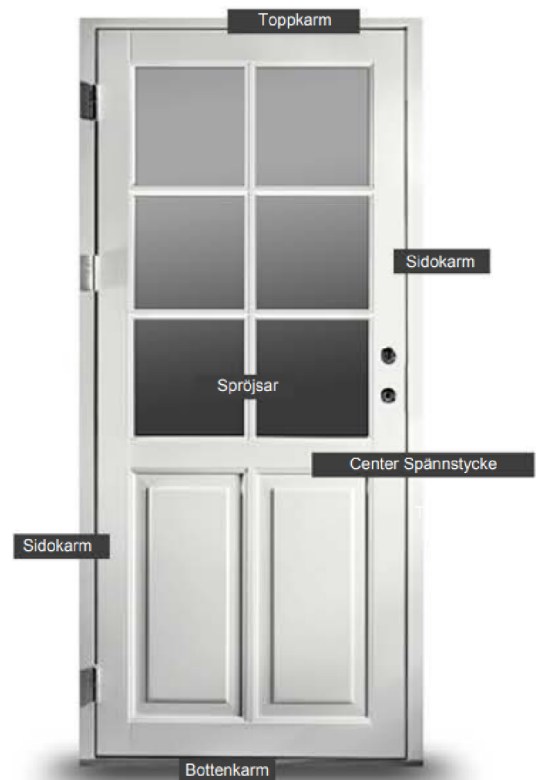

2 glas furu, Fasaddörr, inåt öppnande

Sidokarm

Hårdträ Bottenkarm

Spännstykke

Energispröjs

Glasfiber Bottenkarm

2 glas furu, Dubbel terrasdörr, utåt öppnande

Toppkarm