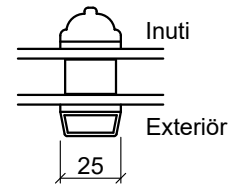

2 glas furu, Fasaddörr, inåt öppnande

Sidokarm

Hårdträ Bottenkarm

Spännstykke

Energispröjs

Glasfiber Bottenkarm

2 glas furu, Dubbel terrasdörr, utåt öppnande

Toppkarm