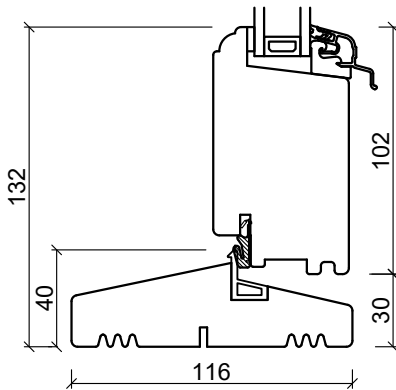

Hårdträ Bottenkarm