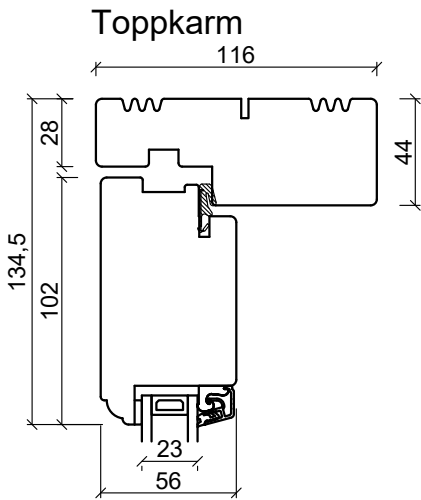

2 glas furu, Fasaddörr, inåt öppnande

Sidokarm

Hårdträ Bottenkarm

Spännstykke

Energispröjs

Glasfiber Bottenkarm

2 glas furu, Dubbel terrasdörr, utåt öppnande

Toppkarm