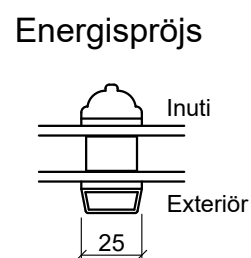

## 2 glas Trä-alu, Fasaddör, inåt öppnande

**Glasfiber Bottenkarm**