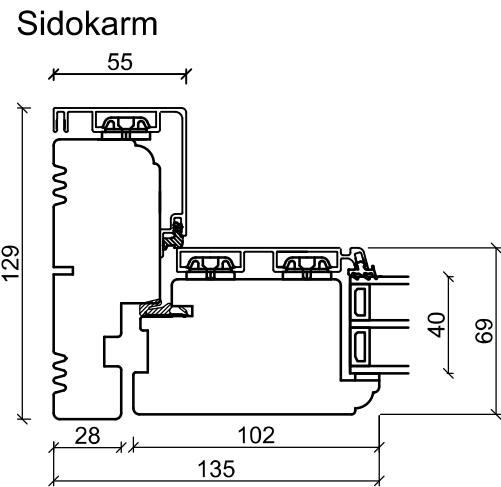

3 glas Trä-alu, Fasaddör, inåt öppnande

Glasfiber Bottenkarm

Dörrprofiler

3 glas trä-alu, Dubbel Altandörr, öppnas utåt

Toppkarm

Sidokarm

Hårdträ tröskel

Mitt på altandörr