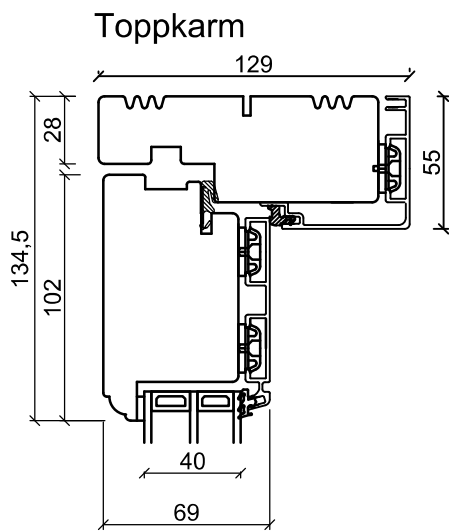

3 glas Trä-alu, Fasaddör, inåt öppnande

Glasfiber Bottenkarm

Dörrprofiler

3 glas trä-alu, Dubbel Altandörr, öppnas utåt

Toppkarm

Sidokarm

Hårdträ tröskel

Mitt på altandörr