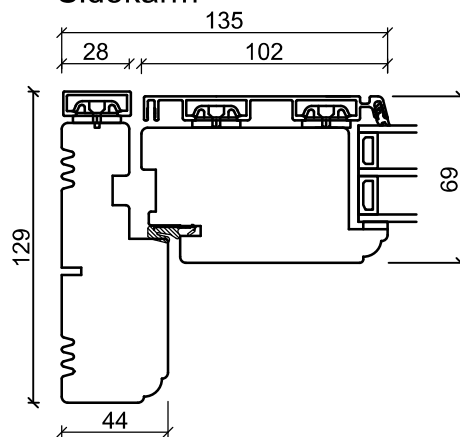

3 glas Trä-alu, Fasaddör, inåt öppnande

Glasfiber Bottenkarm

Dörrprofiler

3 glas trä-alu, Dubbel Altandörr, öppnas utåt

Toppkarm

Sidokarm

Hårdträ tröskel

Mitt på altandörr