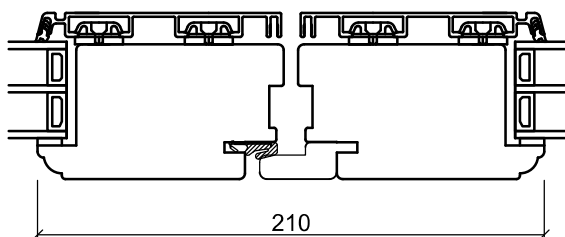

3 glas Trä-alu, Fasaddör, inåt öppnande

Glasfiber Bottenkarm

Dörrprofiler

3 glas trä-alu, Dubbel Altandörr, öppnas utåt

Toppkarm

Sidokarm

Hårdträ tröskel

Mitt på altandörr