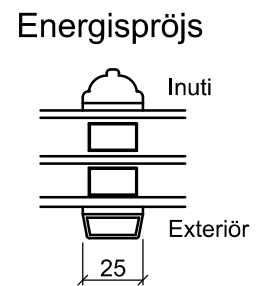

3 glas Trä-alu, Fasaddör, inåt öppnande

Glasfiber Bottenkarm

Dörrprofiler

3 glas trä-alu, Dubbel Altandörr, öppnas utåt

Toppkarm

Sidokarm

Hårdträ tröskel

Mitt på altandörr