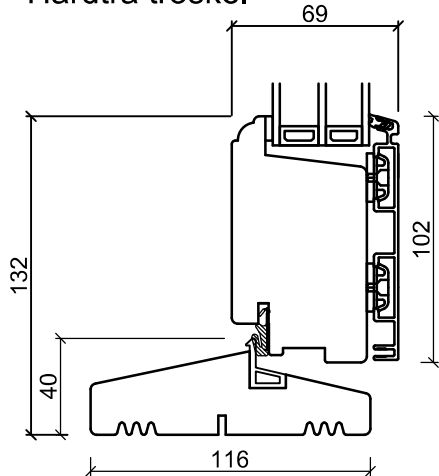

3 glas Trä-alu, Fasaddör, inåt öppnande

Glasfiber Bottenkarm

Dörrprofiler

3 glas trä-alu, Dubbel Altandörr, öppnas utåt

Toppkarm

Sidokarm

Hårdträ tröskel

Mitt på altandörr