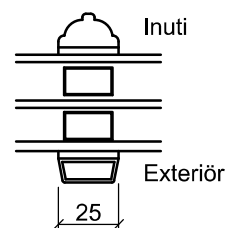

Energispröjsar