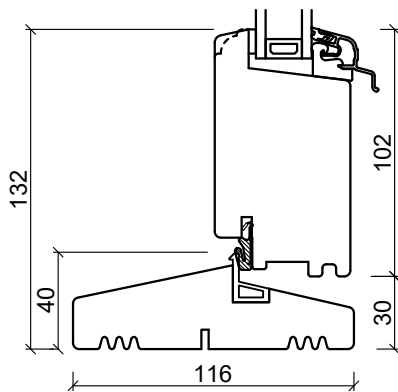

Hårdträ Bottenkarm