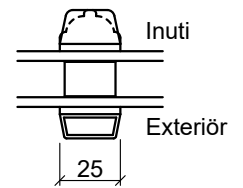

2 glas furu, Fasaddörr, inåt öppnande

Hårdträ Bottenkarm

Spännstykke

Energispröjs

Glasfiber Bottenkarm

2 glas furu, Dubbel terrasdörr, utåt öppnande

Toppkarm

Sidokarm