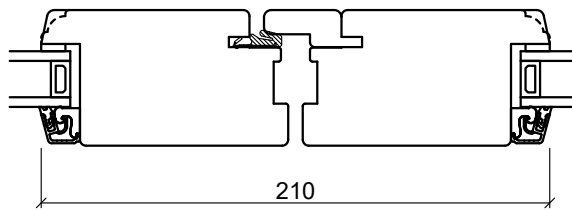

Sammenstängning