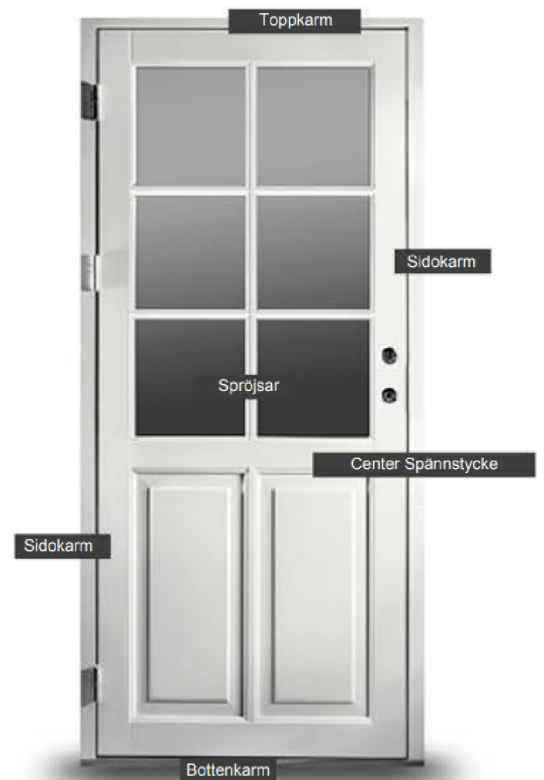

2 glas furu, Fasaddörr, inåt öppnande

Hårdträ Bottenkarm

Spännstykke

Energispröjs

Glasfiber Bottenkarm

2 glas furu, Dubbel terrasdörr, utåt öppnande

Toppkarm

Sidokarm