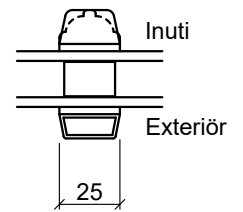

Energispröjs