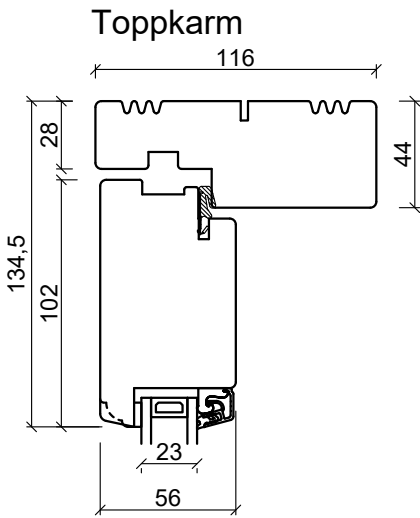

2 glas furu, Fasaddörr, inåt öppnande

Hårdträ Bottenkarm

Spännstykke

Energispröjs

Glasfiber Bottenkarm

2 glas furu, Dubbel terrasdörr, utåt öppnande

Toppkarm

Sidokarm