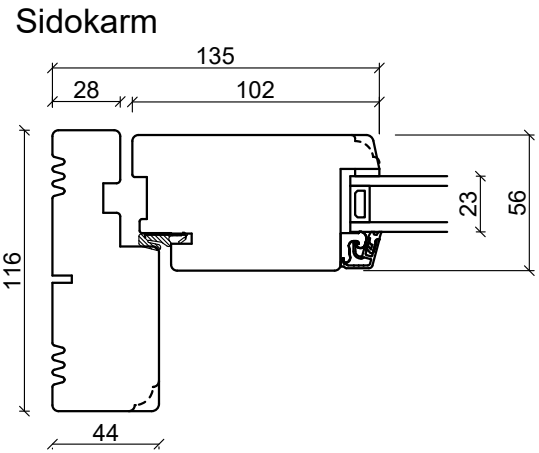

2 glas furu, Fasaddörr, inåt öppnande

Hårdträ Bottenkarm

Spännstykke

Energispröjs

Glasfiber Bottenkarm

2 glas furu, Dubbel terrasdörr, utåt öppnande

Toppkarm

Sidokarm