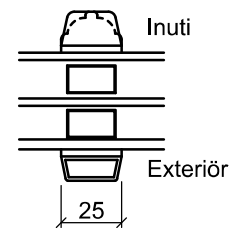

3 glas Trä-alu, Fasaddör, inåt öppnande

Toppkarm

Sidokarm

Hårdträ
Bottenkarm

Spännstycke

Energispröjs

Glasfiber Bottenkarm

Dörrprofiler

3 glas trä-alu, Dubbel Altandörr, öppnas utåt

Toppkarm

Sidokarm

Mitt på altandörr

Energispröjsar

Hårdträ tröskel

Glasfiber Bottenkarm