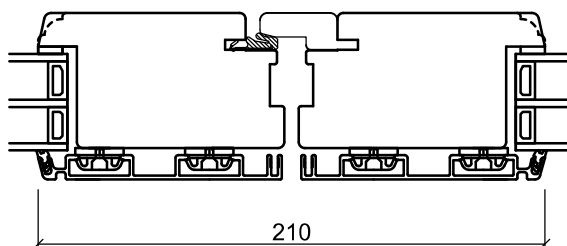

3 glas trä-alu, Dubbel Altandörr, öppnas utåt

Toppkarm

Sidokarm

Mitt på altandörr

Energispröjsar

Hårdträ tröskel

Glasfiber Bottenkarm