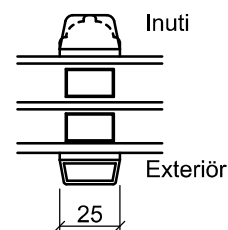

3 glas trä-alu, Dubbel Altandörr, öppnas utåt

Toppkarm

Sidokarm

Mitt på altandörr

Energispröjsar

Hårdträ tröskel

Glasfiber Bottenkarm