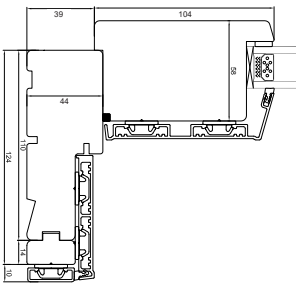

Skjutdörr

2-glas, 124mm karmdjup, trä/alu

Sidokarm