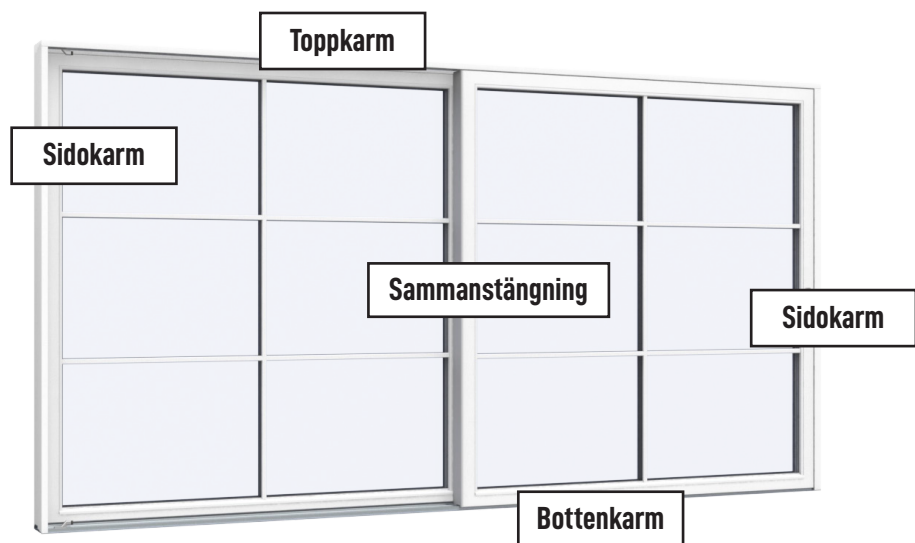

Sidokarm

Sidokarm

Bottenkarm

Sammanstängning

Skjutdörr

2-glas, 124mm karmdjup, trä/alu

Toppkarm

Energispröjs

Sidokarm

Sidokarm

Bottenkarm

Sammanstängning

Skjutdörr

3-glas, 124mm karmdjup, trä/alu

Toppkarm

Energispröjs

Sidokarm

Sidokarm

Bottenkarm

Sammanstängning