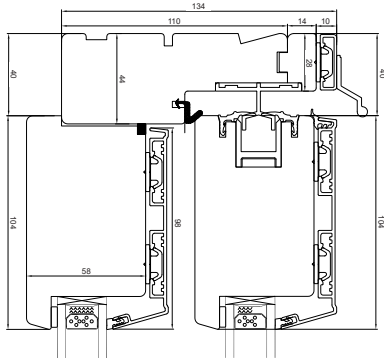

Sidokarm

Sidokarm

Bottenkarm

Sammanstängning

Skjutdörr

2-glas, 124mm karmdjup, trä/alu

Toppkarm

Energispröjs