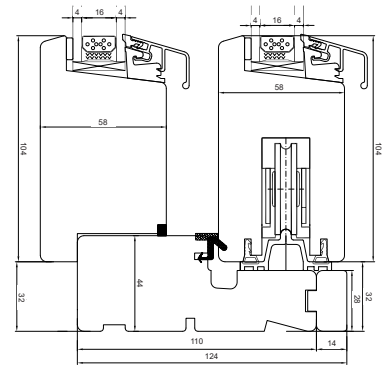

Teknisk katalog

Trä. Trä/alu, 2 & 3-glas - 124mm karmdjup

FÖNSTER OCH DÖRRAR DIREKT TILL DIG

BonusFönster

Skjutdörr

2-glas, 124mm karmdjup, trä

Toppkarm

Energispröjs

Sidokarm

Sidokarm

Bottenkarm

Sammanstängning

Skjutdörr

2-glas, 124mm karmdjup, trä/alu

Toppkarm

Energispröjs