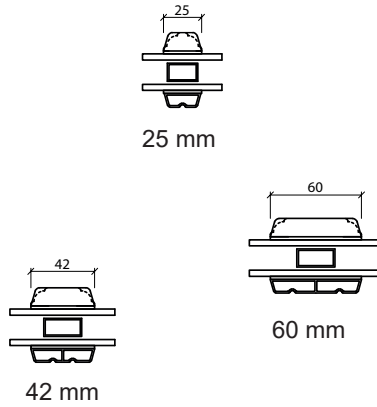

Teknisk katalog

Trä. Trä/alu, 2 & 3-glas - 124mm karmdjup

FÖNSTER OCH DÖRRAR DIREKT TILL DIG

BonusFönster

Skjutdörr

2-glas, 124mm karmdjup, trä

Toppkarm

Energispröjs

Sidokarm

Sidokarm

Bottenkarm

Sammanstängning

Skjutdörr

2-glas, 124mm karmdjup, trä/alu

Toppkarm

Energispröjs