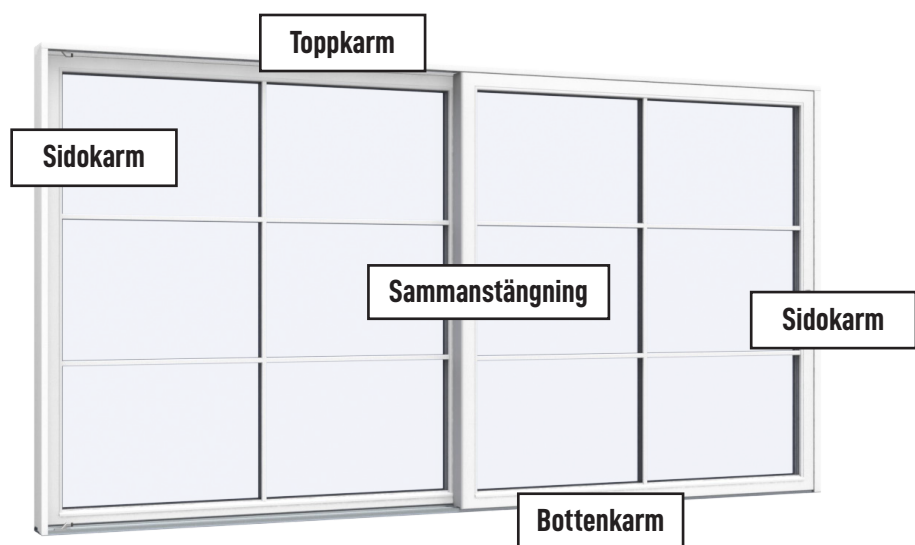

Teknisk katalog

Trä. Trä/alu, 2 & 3-glas - 124mm karmdjup

FÖNSTER OCH DÖRRAR DIREKT TILL DIG

BonusFönster

Skjutdörr

2-glas, 124mm karmdjup, trä

Toppkarm

Energispröjs

Sidokarm

Sidokarm

Bottenkarm

Sammanstängning

Skjutdörr

2-glas, 124mm karmdjup, trä/alu

Toppkarm

Energispröjs

Sidokarm

Sidokarm

Bottenkarm

Sammanstängning

Skjutdörr

3-glas, 124mm karmdjup, trä/alu

Toppkarm

Energispröjs