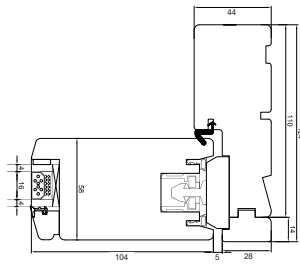

Skjutdörr

2-glas, 124mm karmdjup, trä