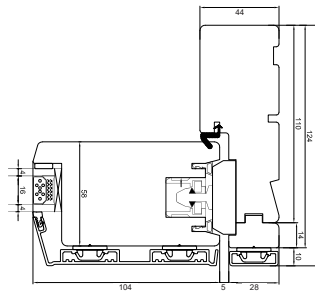

Skjutdörr

2-glas, 124mm karmdjup, trä/alu

Sidokarm