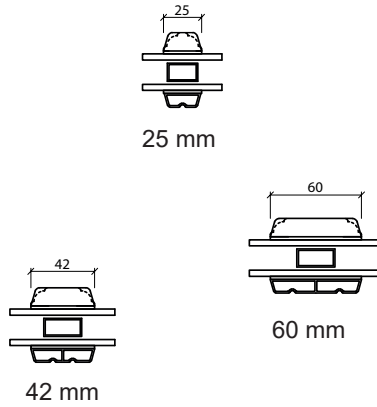

Sidokarm

Sidokarm

Bottenkarm

Sammanstängning

Skjutdörr

3-glas, 124mm karmdjup, trä/alu

Toppkarm

Energispröjs