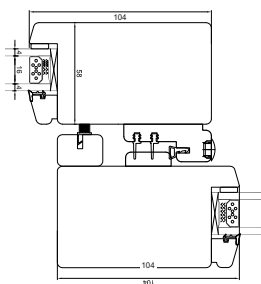

Sidokarm

Sidokarm

Bottenkarm

Sammanstängning

Skjutdörr

2-glas, 124mm karmdjup, trä/alu

Toppkarm

Energispröjs