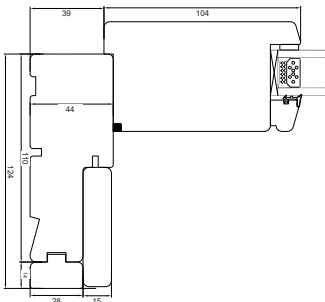

Teknisk katalog

Trä. Trä/alu, 2 & 3-glas - 124mm karmdjup

FÖNSTER OCH DÖRRAR DIREKT TILL DIG

BonusFönster

Skjutdörr

2-glas, 124mm karmdjup, trä

Toppkarm

Energispröjs

Sidokarm

Sidokarm

Bottenkarm

Sammanstängning

Skjutdörr

2-glas, 124mm karmdjup, trä/alu

Toppkarm

Energispröjs