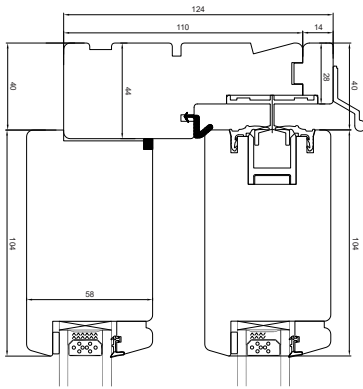

Teknisk katalog

Trä. Trä/alu, 2 & 3-glas - 124mm karmdjup

FÖNSTER OCH DÖRRAR DIREKT TILL DIG

BonusFönster

Skjutdörr

2-glas, 124mm karmdjup, trä

Toppkarm

Energispröjs