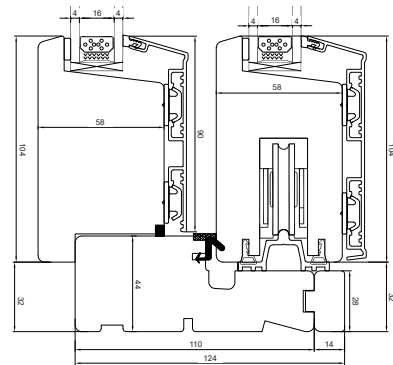

Bottenkarm