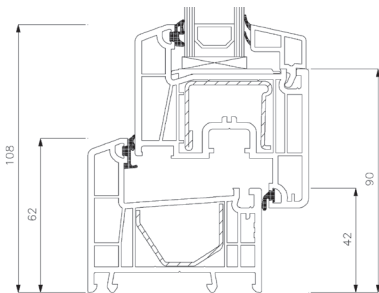

Sidokarm

Bottenkarm

Bottenkarm

Dreh Kipp dörr, inåtgående

2-glas, 70mm karmdjup, PVC

Toppkarm

Sidokarm

PVC Bottenkarm