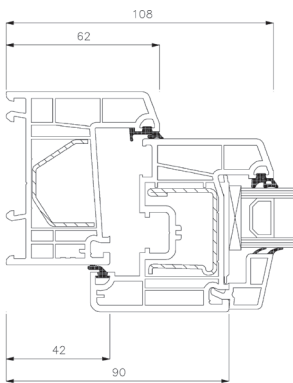

Teknisk katalog

PVC, 2-glas - 70mm karmdjup

FÖNSTER OCH DÖRRAR DIREKT TILL DIG

BonusFönster

Dreh Kipp fönster, inåtgående 2-glas, 70mm karmdjup, PVC

Toppkarm

Toppkarm

Sidokarm

Sidokarm

Bottenkarm

Bottenkarm

Dreh Kipp dörr, inåtgående

2-glas, 70mm karmdjup, PVC

Toppkarm

Sidokarm

PVC Bottenkarm

Alu Bottenkarm