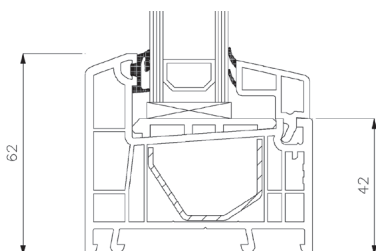

Teknisk katalog

PVC, 2-glas - 70mm karmdjup

FÖNSTER OCH DÖRRAR DIREKT TILL DIG

BonusFönster

Dreh Kipp fönster, inåtgående 2-glas, 70mm karmdjup, PVC

Toppkarm

Toppkarm

Sidokarm

Sidokarm

Bottenkarm

Bottenkarm

Dreh Kipp dörr, inåtgående

2-glas, 70mm karmdjup, PVC

Toppkarm

Sidokarm

PVC Bottenkarm