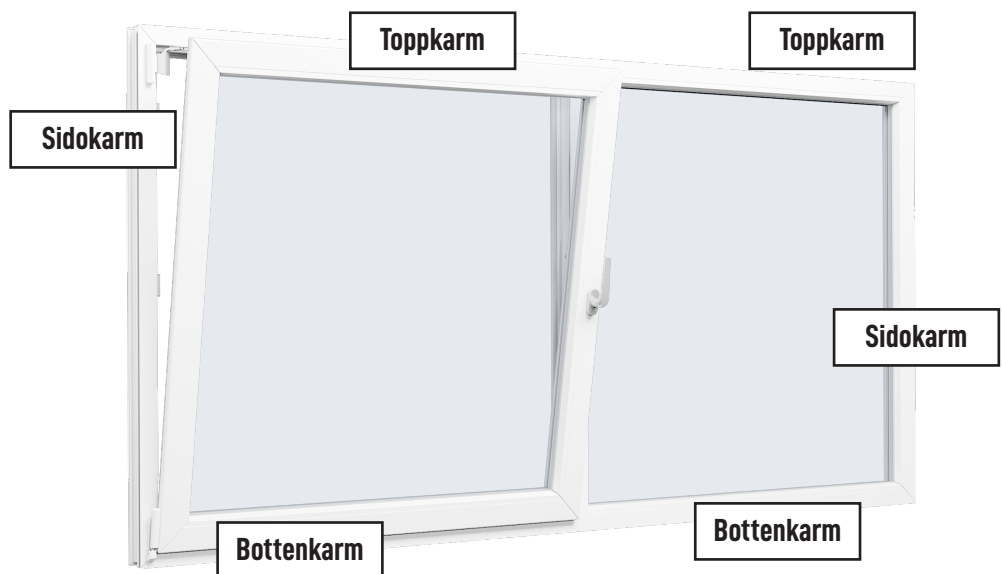

Teknisk katalog

PVC, 2-glas - 70mm karmdjup

FÖNSTER OCH DÖRRAR DIREKT TILL DIG

BonusFönster

Dreh Kipp fönster, inåtgående 2-glas, 70mm karmdjup, PVC

Toppkarm

Toppkarm

Sidokarm

Sidokarm

Bottenkarm

Bottenkarm

Dreh Kipp dörr, inåtgående

2-glas, 70mm karmdjup, PVC

Toppkarm

Sidokarm

PVC Bottenkarm