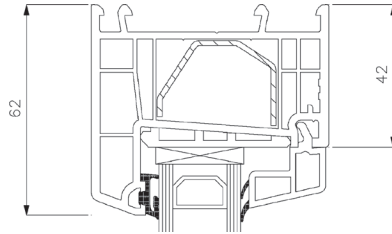

Teknisk katalog

PVC, 2-glas - 70mm karmdjup

FÖNSTER OCH DÖRRAR DIREKT TILL DIG

BonusFönster

Dreh Kipp fönster, inåtgående 2-glas, 70mm karmdjup, PVC

Toppkarm

Toppkarm

Sidokarm

Sidokarm

Bottenkarm

Bottenkarm

Dreh Kipp dörr, inåtgående

2-glas, 70mm karmdjup, PVC

Toppkarm

Sidokarm

PVC Bottenkarm