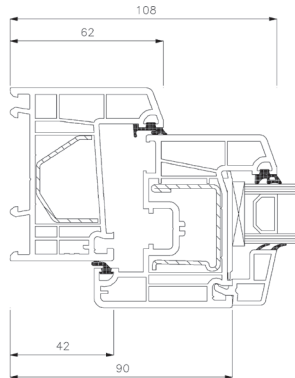

Sidokarm

Bottenkarm

Bottenkarm

Dreh Kipp dörr, inåtgående

2-glas, 70mm karmdjup, PVC

Toppkarm

Sidokarm

PVC Bottenkarm