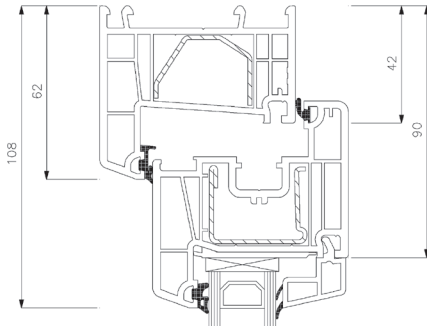

Sidokarm

Bottenkarm

Bottenkarm

Dreh Kipp dörr, inåtgående

2-glas, 70mm karmdjup, PVC

Toppkarm

Sidokarm

PVC Bottenkarm