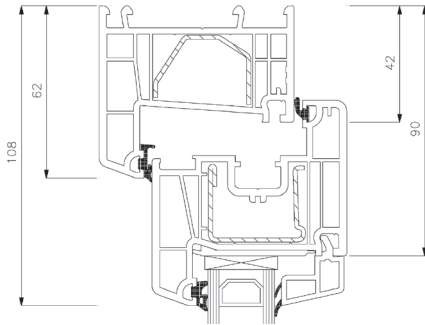

Teknisk katalog

PVC, 2-glas - 70mm karmdjup

FÖNSTER OCH DÖRRAR DIREKT TILL DIG

BonusFönster

Dreh Kipp fönster, inåtgående 2-glas, 70mm karmdjup, PVC

Toppkarm

Toppkarm

Sidokarm

Sidokarm

Bottenkarm

Bottenkarm

Dreh Kipp dörr, inåtgående

2-glas, 70mm karmdjup, PVC

Toppkarm

Sidokarm

PVC Bottenkarm