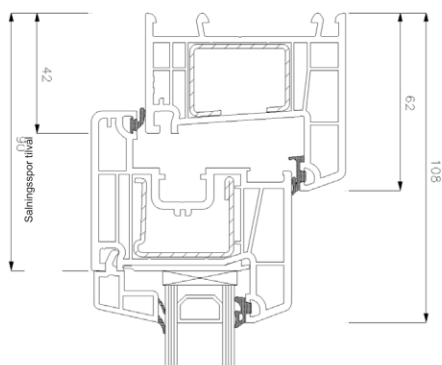

Dreh kipp fönster - 2-glas, PVC

Toppkarm