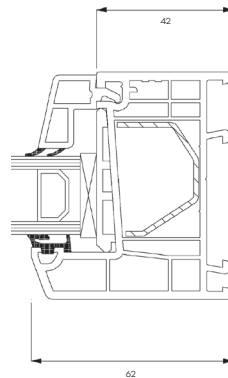

Teknisk katalog

PVC, 2-glas - 70mm karmdjup

FÖNSTER OCH DÖRRAR DIREKT TILL DIG

BonusFönster

Dreh Kipp fönster, inåtgående 2-glas, 70mm karmdjup, PVC

Toppkarm

Toppkarm

Sidokarm

Sidokarm

Bottenkarm

Bottenkarm

Dreh Kipp dörr, inåtgående

2-glas, 70mm karmdjup, PVC

Toppkarm

Sidokarm

PVC Bottenkarm

Alu Bottenkarm