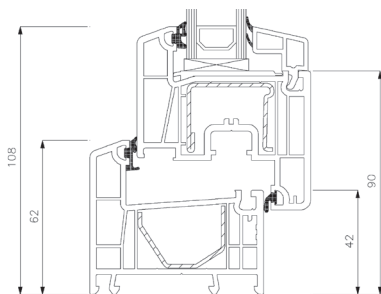

Teknisk katalog

PVC, 2-glas - 70mm karmdjup

FÖNSTER OCH DÖRRAR DIREKT TILL DIG

BonusFönster

Dreh Kipp fönster, inåtgående 2-glas, 70mm karmdjup, PVC

Toppkarm

Toppkarm

Sidokarm

Sidokarm

Bottenkarm

Bottenkarm

Dreh Kipp dörr, inåtgående

2-glas, 70mm karmdjup, PVC

Toppkarm

Sidokarm

PVC Bottenkarm