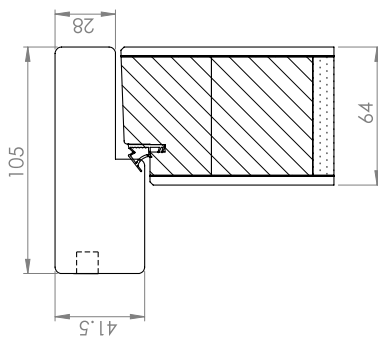

Profil teckningar

Ytterdörr Högland Serie

FÖNSTER OCH DÖRRAR DIREKT TILL DIG

BonusFönster

Ytterdörr, utåtgående

105mm karmdjup, trä

Toppkarm

Sidokarm

Hårdträ bottenkarm 25mm