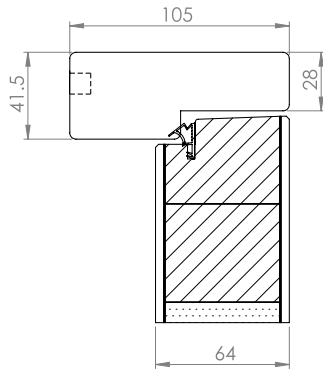

Profil teckningar

Ytterdörr Högland Serie

FÖNSTER OCH DÖRRAR DIREKT TILL DIG

BonusFönster

Ytterdörr, utåtgående

105mm karmdjup, trä

Toppkarm

Sidokarm

Hårdträ bottenkarm 25mm