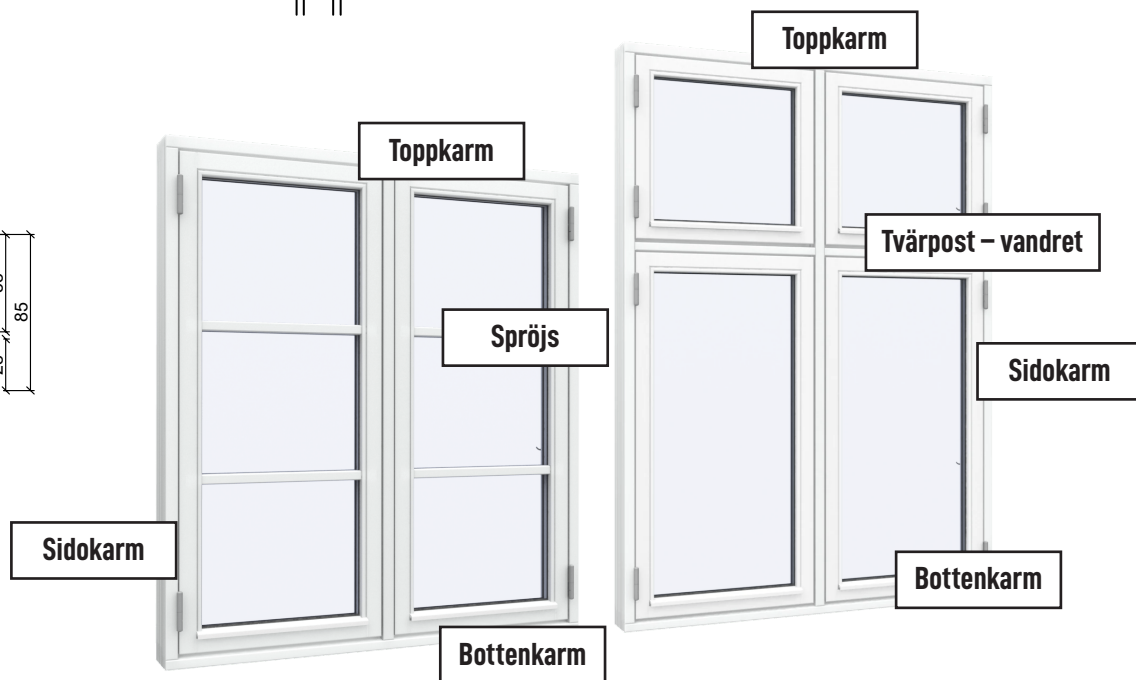

Energispröjs

25 mm

42 mm

60 mm

Sidokarm

Tvärpost

Bottenkarm

Altandörr, utåtgående

2-glas. 116mm karmdjup, trä

Toppkarm

Energispröjs

Sidokarm

Fiber bottenkarm

Hårdträ bottenkarm

Dubbel altandörr, utåtgående

2-glas. 116mm karmdjup, trä