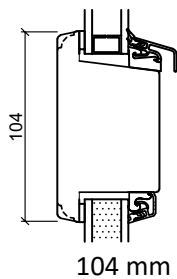

Fiber bottenkarm

Hårdträ bottenkarm

Ytterdörr, inåtgående

2-glas. 116mm karmdjup, trä

Toppkarm

Sidokarm

Spännstycke

60 mm

Spännstycke

104 mm

Fiber bottenkarm

Hårdträ bottenkarm

Glasparti

2-glas. 116mm karmdjup, trä

Toppkarm

Tvärpost