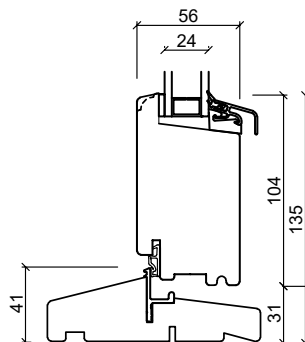

Spännstycke

104 mm

Fiber bottenkarm

Hårdträ bottenkarm

Glasparti

2-glas. 116mm karmdjup, trä

Toppkarm

Tvärpost