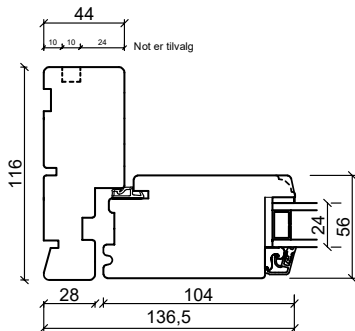

Energispröjs

Sidokarm