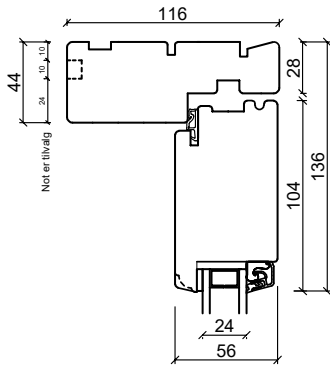

Altandörr, utåtgående

2-glas. 116mm karmdjup, trä

Toppkarm