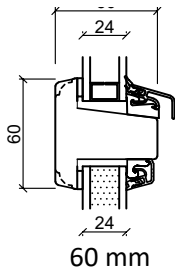

Fiber bottenkarm

Hårdträ bottenkarm

Ytterdörr, inåtgående

2-glas. 116mm karmdjup, trä

Toppkarm

Sidokarm

Spännstycke

60 mm

Spännstycke

104 mm

Fiber bottenkarm

Hårdträ bottenkarm

Glasparti

2-glas. 116mm karmdjup, trä

Toppkarm

Tvärpost