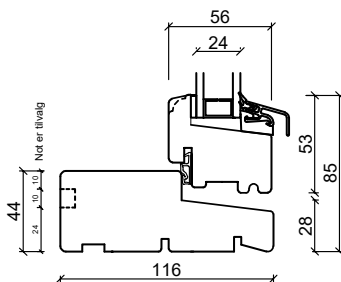

Energispröjs

25 mm

42 mm

60 mm

Sidokarm

Tvärpost

Bottenkarm

Altandörr, utåtgående

Toppkarm

Energispröjs

25 mm

42 mm

60 mm

Sidokarm

Sammanstängning

212,5