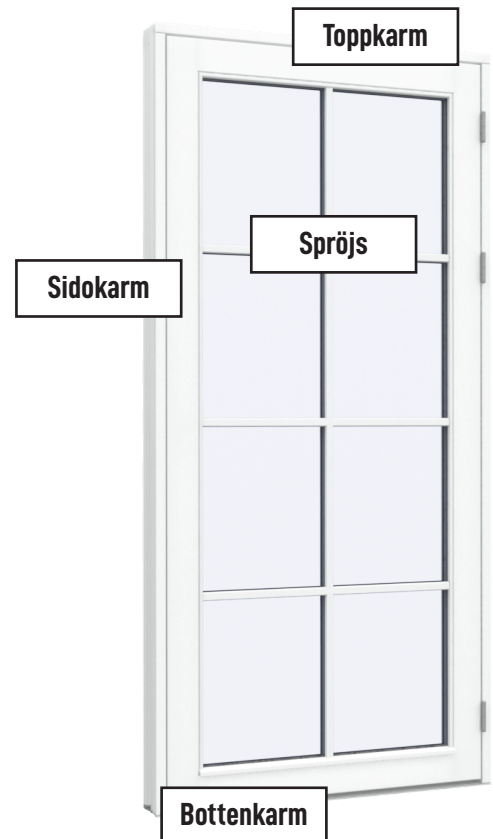

2-glas. 116mm karmdjup, trä

Toppkarm

Energispröjs

Sidokarm

Fiber bottenkarm

Hårdträ bottenkarm

Dubbel altandörr, utåtgående

2-glas. 116mm karmdjup, trä