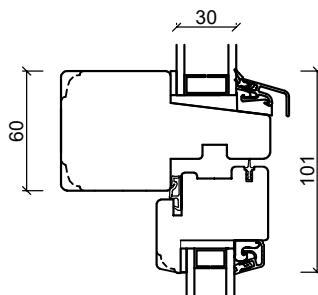

Spännstycke

104 mm

Fiber bottenkarm

Hårdträ bottenkarm

Glasparti

2-glas. 116mm karmdjup, trä

Toppkarm

Tvärpost