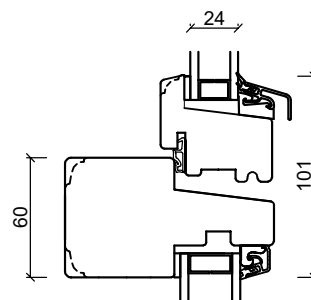

Glasparti

2-glas. 116mm karmdjup, trä

Tvärpost