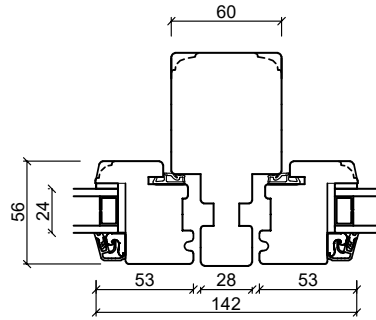

Teknisk katalog

Trä, 2-glas 116 & 110mm, karmdjup, trä

FÖNSTER OCH DÖRRAR DIREKT TILL DIG

BonusFönster

Fönster

2-glas. 116mm karmdjup, trä

Toppkarm

Mittpost, lodrätt

Energispröjs

25 mm

42 mm

60 mm

Sidokarm

Tvärpost

Bottenkarm

Altandörr, utåtgående

Toppkarm

Energispröjs

25 mm

42 mm

60 mm

Sidokarm

Sammanstängning

212,5