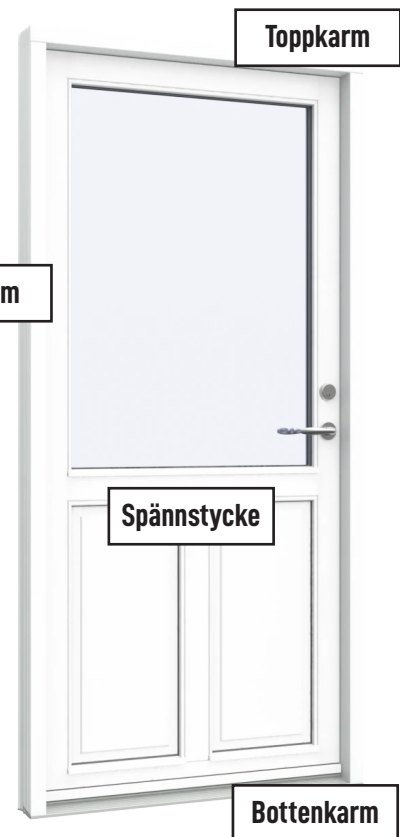

Spännstycke

104 mm

Fiber bottenkarm

Hårdträ bottenkarm

Glasparti

2-glas. 116mm karmdjup, trä

Toppkarm

Tvärpost

Tvärpost

Sidokarm

Bottenkarm