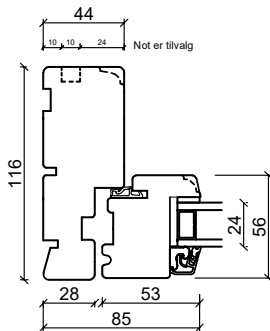

Energispröjs

25 mm

42 mm

60 mm

Sidokarm

Tvärpost

Bottenkarm

Altandörr, utåtgående