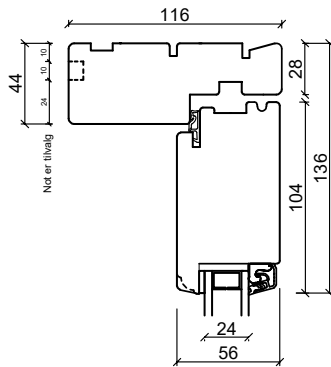

Energispröjs

25 mm

42 mm

60 mm

Sidokarm

Tvärpost

Bottenkarm

Altandörr, utåtgående

Toppkarm

Energispröjs

25 mm

42 mm

60 mm

Sidokarm

Sammanstängning

212,5