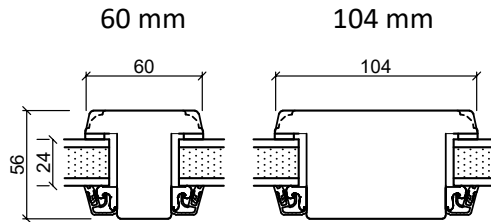

Spännstycke