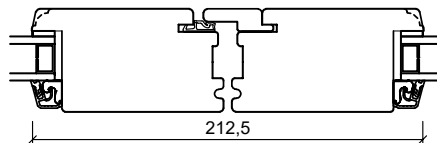

Toppkarm

Energispröjs

25 mm

42 mm

60 mm

Sidokarm

Sammanstängning

212,5