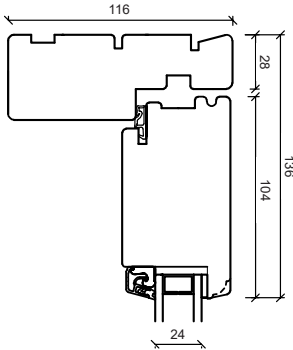

Fiber bottenkarm

Hårdträ bottenkarm

Ytterdörr, inåtgående

2-glas. 116mm karmdjup, trä

Toppkarm

Sidokarm

Spännstycke

60 mm

Spännstycke

104 mm

Fiber bottenkarm

Hårdträ bottenkarm

Glasparti

2-glas. 116mm karmdjup, trä

Toppkarm

Tvärpost