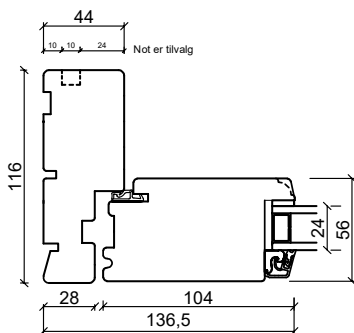

Toppkarm

Energispröjs

25 mm

42 mm

60 mm

Sidokarm

Sammanstängning

212,5