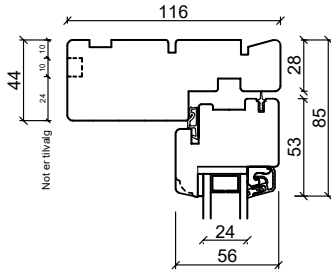

Teknisk katalog

Trä, 2-glas 116 & 110mm, karmdjup, trä

FÖNSTER OCH DÖRRAR DIREKT TILL DIG

BonusFönster

Fönster

2-glas. 116mm karmdjup, trä

Toppkarm

Mittpost, lodrätt

Energispröjs

25 mm

42 mm

60 mm

Sidokarm

Tvärpost

Bottenkarm

Altandörr, utåtgående

Toppkarm

Energispröjs

25 mm

42 mm

60 mm

Sidokarm

Sammanstängning

212,5