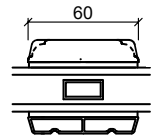

Teknisk katalog

Trä, 2-glas 116 & 110mm, karmdjup, trä

FÖNSTER OCH DÖRRAR DIREKT TILL DIG

BonusFönster

Fönster

2-glas. 116mm karmdjup, trä

Toppkarm

Mittpost, lodrätt

Energispröjs

25 mm

42 mm

60 mm

Sidokarm

Tvärpost

Bottenkarm

Altandörr, utåtgående