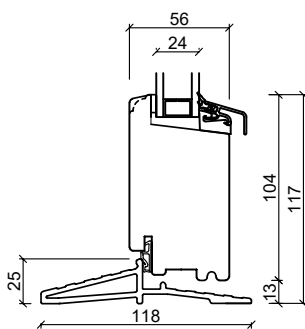

Toppkarm

Energispröjs

25 mm

42 mm

60 mm

Sidokarm

Sammanstängning

212,5

Fiber bottenkarm

Hårdträ bottenkarm

Ytterdörr, inåtgående

2-glas. 116mm karmdjup, trä

Toppkarm

Sidokarm

Spännstycke

60 mm