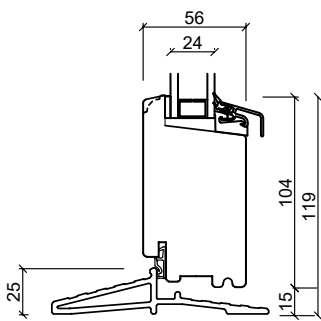

Fiber bottenkarm

Hårdträ bottenkarm

Ytterdörr, inåtgående

2-glas. 116mm karmdjup, trä

Toppkarm

Sidokarm

Spännstycke

60 mm

Spännstycke

104 mm

Fiber bottenkarm

Hårdträ bottenkarm

Glasparti

2-glas. 116mm karmdjup, trä

Toppkarm

Tvärpost