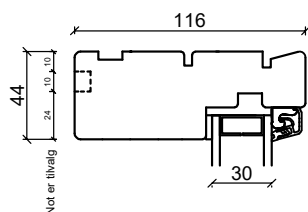

Spännstycke

104 mm

Fiber bottenkarm

Hårdträ bottenkarm

Glasparti

2-glas. 116mm karmdjup, trä

Toppkarm

Tvärpost