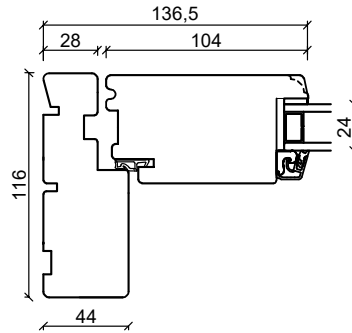

Fiber bottenkarm

Hårdträ bottenkarm

Ytterdörr, inåtgående

2-glas. 116mm karmdjup, trä

Toppkarm

Sidokarm

Spännstycke

60 mm

Spännstycke

104 mm

Fiber bottenkarm

Hårdträ bottenkarm

Glasparti

2-glas. 116mm karmdjup, trä

Toppkarm

Tvärpost