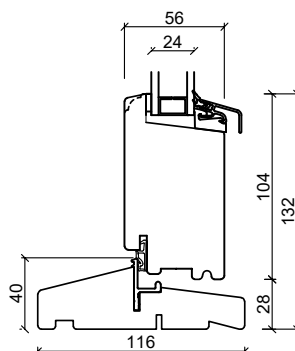

Hårdträ bottenkarm