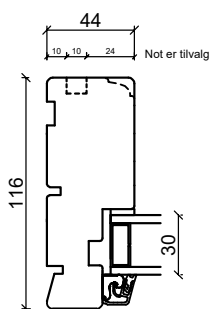

Glasparti

2-glas. 116mm karmdjup, trä

Sidokarm