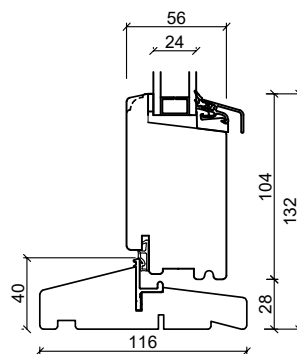

Hårdträ bottenkarm