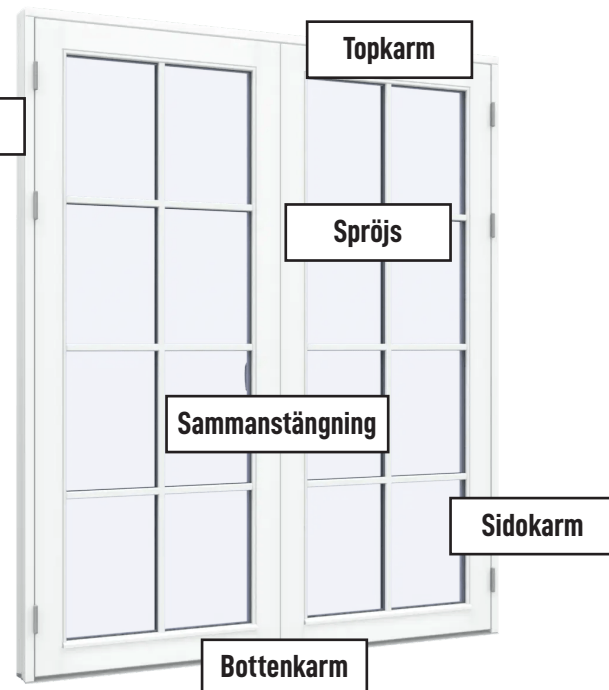

2-glas. 116mm karmdjup, trä

Toppkarm

Energispröjs

Sidokarm

Fiber bottenkarm

Hårdträ bottenkarm

Dubbel altandörr, utåtgående

2-glas. 116mm karmdjup, trä

Fiber bottenkarm

Hårdträ bottenkarm

Ytterdörr, inåtgående

2-glas. 116mm karmdjup, trä

Toppkarm

Sidokarm

Spännstycke

60 mm