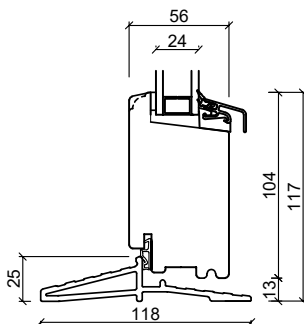

Energispröjs

25 mm

42 mm

60 mm

Sidokarm

Tvärpost

Bottenkarm

Altandörr, utåtgående

2-glas. 116mm karmdjup, trä

Toppkarm

Energispröjs

Sidokarm

Fiber bottenkarm

Hårdträ bottenkarm

Dubbel altandörr, utåtgående

2-glas. 116mm karmdjup, trä

Toppkarm

Energispröjs

25 mm

42 mm

60 mm

Sidokarm

Sammanstängning

212,5