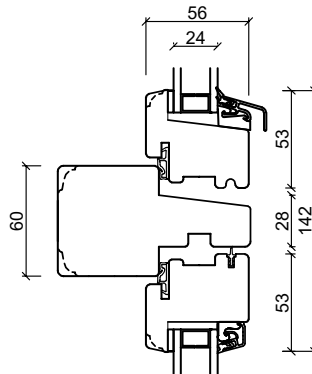

Energispröjs

25 mm

42 mm

60 mm

Sidokarm

Tvärpost

Bottenkarm

Altandörr, utåtgående

Toppkarm

Energispröjs

25 mm

42 mm

60 mm

Sidokarm

Sammanstängning

212,5