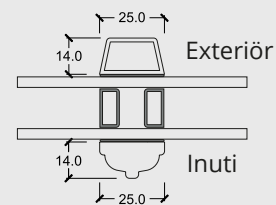

Produktionsserie: CE Kärnträ

Toppkarm

Sidokarm

Sammenstängning med slaglist

Center Spännstykke

Bottenkarm och spännstykke

Spröjsar

Fasaddörr  
inatöppnande (set inuti)