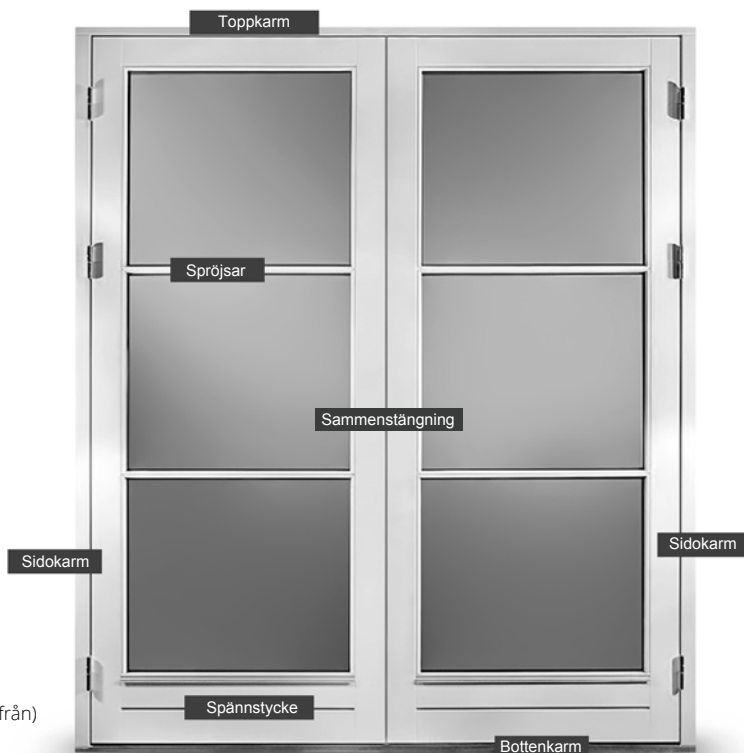

Produktionsserie: CE - Kärnträ

Toppkarm

Sidokarm

Bottenkarm och spännstycke

Center Spännstycke

Spröjsar

Bottenkarm och spännstycke (Alu-Tröskel:)

Fasaddörr
inatöppnande (set inuti)

Produktionsserie: CE - Kärnträ

Toppkarm

Sidokarm

Bottenkarm och spännstycke

Sammenstängning

Spröjsar

Bottenkarm och spännstycke (Alu-Tröskel:)

Terrassdörr (dubbel)
utåt öppnande (set utilfrån)