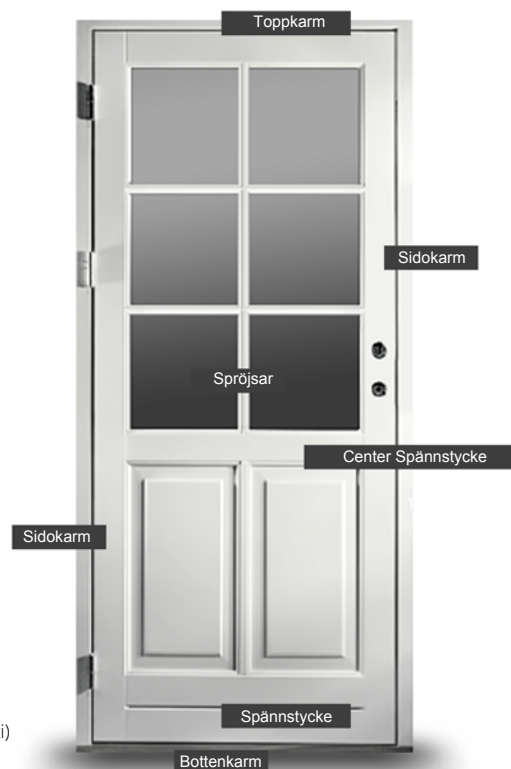

Produktionsserie: CE - Kärnträ

Toppkarm

Sidokarm

Bottenkarm och spännstycke

Center Spännstycke

Spröjsar

Bottenkarm och spännstycke (Alu-Tröskel:)

Fasaddörr
inatöppnande (set inuti)

Produktionsserie: CE - Kärnträ

Toppkarm

Sidokarm

Bottenkarm och spännstycke

Sammenstängning

Spröjsar

Bottenkarm och spännstycke (Alu-Tröskel:)

Terrassdörr (dubbel)
utåt öppnande (set utilfrån)