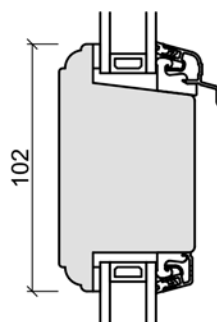

Produktionsserie: CE - Kärnträ

Toppkarm

Sidokarm

Bottenkarm och spännstycke

Center Spännstycke

Spröjsar

Bottenkarm och spännstycke (Alu-Tröskel:)

Fasaddörr
inatöppnande (set inuti)

Produktionsserie: CE - Kärnträ

Toppkarm

Sidokarm

Bottenkarm och spännstycke

Sammenstängning

Spröjsar

Bottenkarm och spännstycke (Alu-Tröskel:)

Terrassdörr (dubbel)
utåt öppnande (set utilfrån)