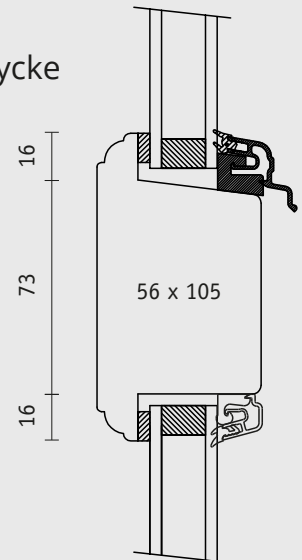

Produktionsserie: CE Kärnträ

Toppkarm

Sidokarm

Sammenstängning med slaglist

Center Spännstykke

Bottenkarm och spännstykke

Spröjsar

Fasaddörr  
inatöppnande (set inuti)