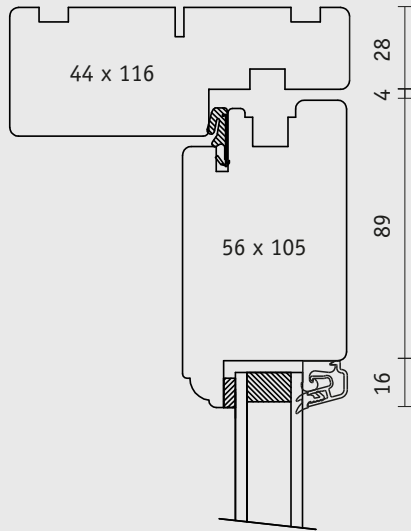

Produktionsserie: CE Kärnträ

Toppkarm