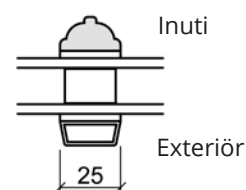

Produktionsserie: CE - Kärnträ

Toppkarm

Sidokarm

Bottenkarm och spännstycke

Center Spännstycke

Spröjsar

Bottenkarm och spännstycke (Alu-Tröskel:)

Fasaddörr
inatöppnande (set inuti)

Produktionsserie: CE - Kärnträ

Toppkarm

Sidokarm

Bottenkarm och spännstycke

Sammenstängning

Spröjsar

Bottenkarm och spännstycke (Alu-Tröskel:)

Terrassdörr (dubbel)
utåt öppnande (set utilfrån)