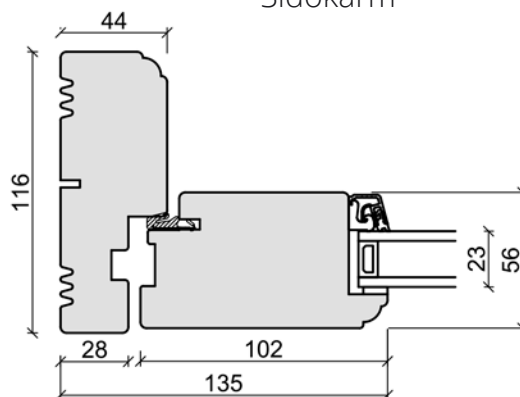

Produktionsserie: CE - Kärnträ

Toppkarm

Sidokarm

Bottenkarm och spännstycke

Center Spännstycke

Spröjsar

Bottenkarm och spännstycke (Alu-Tröskel:)

Fasaddörr
inatöppnande (set inuti)

Produktionsserie: CE - Kärnträ

Toppkarm

Sidokarm

Bottenkarm och spännstycke

Sammenstängning

Spröjsar

Bottenkarm och spännstycke (Alu-Tröskel:)

Terrassdörr (dubbel)
utåt öppnande (set utilfrån)