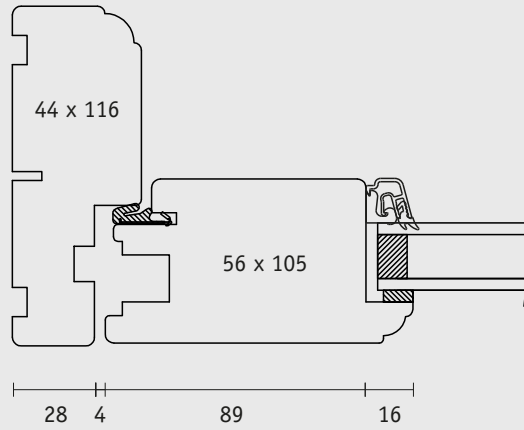

Produktionsserie: CE Kärnträ

Toppkarm

Sidokarm

Sammenstängning med slaglist

Center Spännstykke

Bottenkarm och spännstykke

Spröjsar

Fasaddörr  
inatöppnande (set inuti)