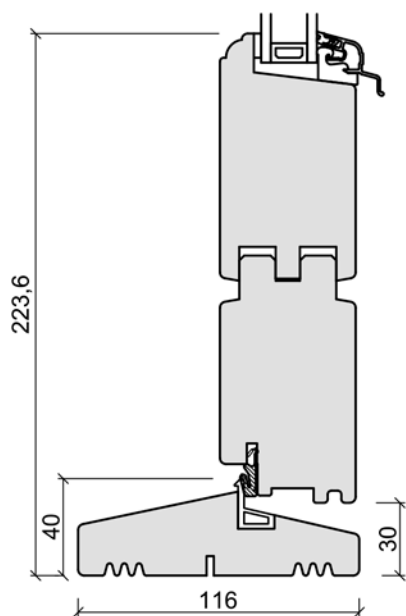

Produktionsserie: CE - Kärnträ

Bottenkarm och spännstycke

Sammenstängning

Spröjsar

Bottenkarm och spännstycke (Alu-Tröskel:)

Terrassdörr (dubbel)
utåt öppnande (set utilfrån)