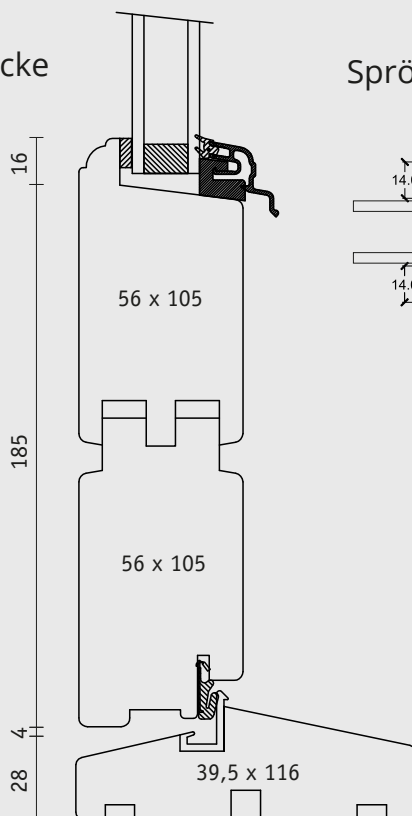

Produktionsserie: CE Kärnträ

Toppkarm

Sidokarm

Sammenstängning med slaglist

Center Spännstykke

Bottenkarm och spännstykke

Spröjsar

Fasaddörr  
inatöppnande (set inuti)