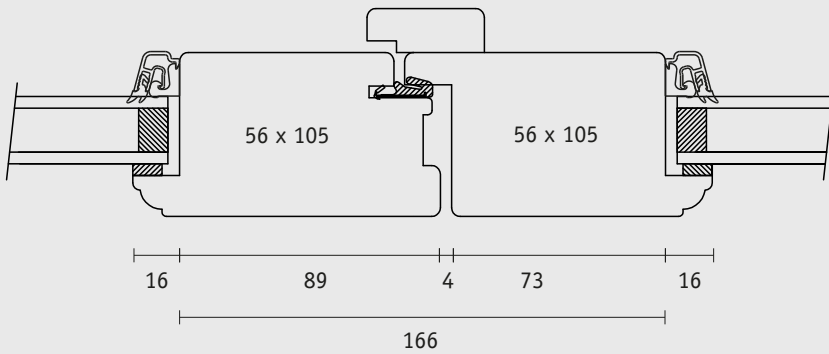

Produktionsserie: CE Kärnträ

Toppkarm

Sidokarm

Sammenstängning med slaglist

Center Spännstykke

Bottenkarm och spännstykke

Spröjsar

Fasaddörr  
inatöppnande (set inuti)