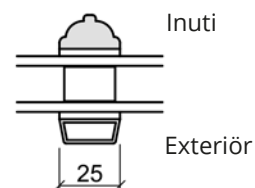

Produktionsserie: CE - Kärnträ

Toppkarm

Sidokarm

Bottenkarm och spännstycke

Sammenstängning

Spröjsar

Bottenkarm och spännstycke (Alu-Tröskel:)

Terrassdörr (dubbel)
utåt öppnande (set utilfrån)