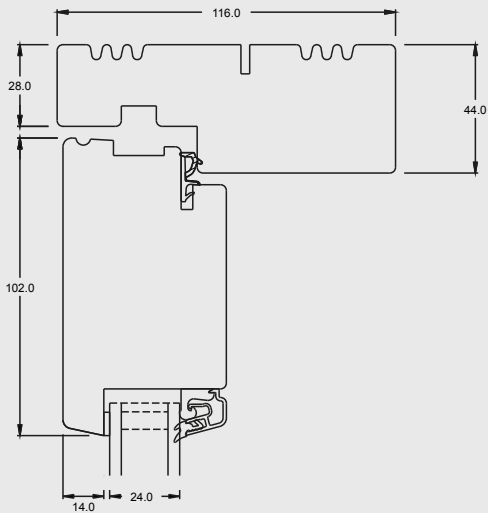

Produktionsserie: CE Kärnträ

Toppkarm

Sidokarm

Sammenstängning med slaglist

Center Spännstykke

Bottenkarm och spännstykke

Spröjsar

Fasaddörr  
inatöppnande (set inuti)