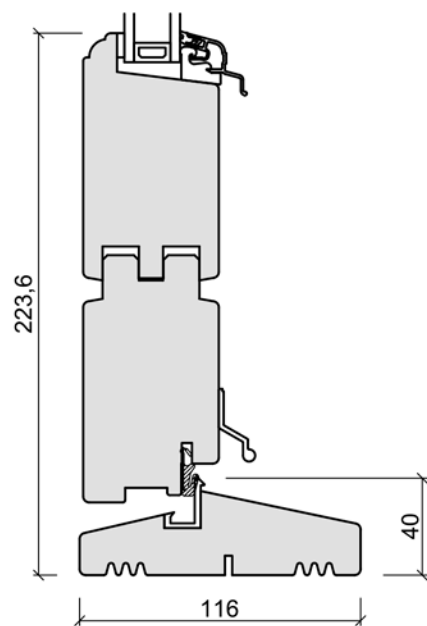

Produktionsserie: CE - Kärnträ

Toppkarm

Sidokarm

Bottenkarm och spännstycke

Center Spännstycke

Spröjsar

Bottenkarm och spännstycke (Alu-Tröskel:)

Fasaddörr
inatöppnande (set inuti)

Produktionsserie: CE - Kärnträ

Toppkarm

Sidokarm

Bottenkarm och spännstycke

Sammenstängning

Spröjsar

Bottenkarm och spännstycke (Alu-Tröskel:)

Terrassdörr (dubbel)
utåt öppnande (set utilfrån)