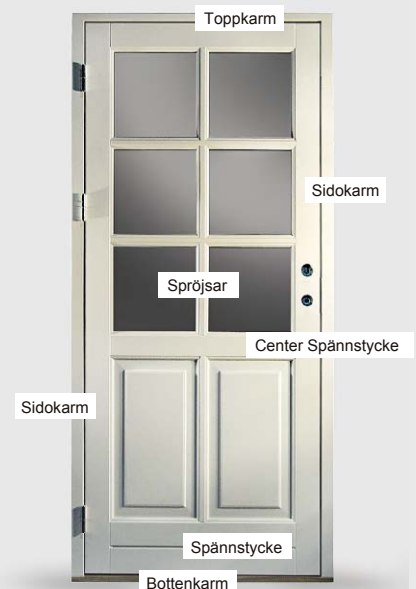

Produktionsserie: CE Kärnträ

Toppkarm

Sidokarm

Sammenstängning med slaglist

Center Spännstykke

Bottenkarm och spännstykke

Spröjsar

Fasaddörr  
inatöppnande (set inuti)