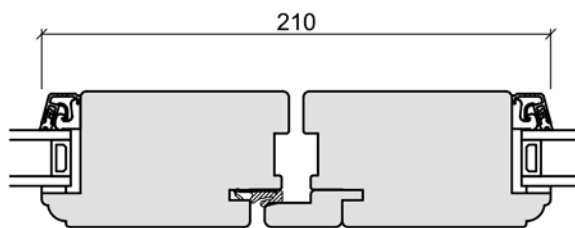

Produktionsserie: CE - Kärnträ

Toppkarm

Sidokarm

Bottenkarm och spännstycke

Sammenstängning

Spröjsar

Bottenkarm och spännstycke (Alu-Tröskel:)

Terrassdörr (dubbel)
utåt öppnande (set utilfrån)