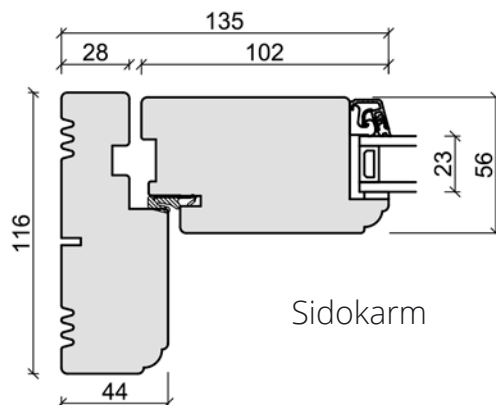

Produktionsserie: CE - Kärnträ

Toppkarm

Sidokarm

Bottenkarm och spännstycke

Center Spännstycke

Spröjsar

Bottenkarm och spännstycke (Alu-Tröskel:)

Fasaddörr
inatöppnande (set inuti)

Produktionsserie: CE - Kärnträ

Toppkarm

Sidokarm

Bottenkarm och spännstycke

Sammenstängning

Spröjsar

Bottenkarm och spännstycke (Alu-Tröskel:)

Terrassdörr (dubbel)
utåt öppnande (set utilfrån)