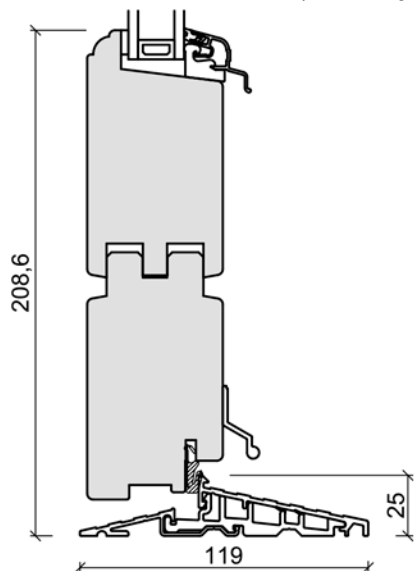

Produktionsserie: CE - Kärnträ

Toppkarm

Sidokarm

Bottenkarm och spännstycke

Center Spännstycke

Spröjsar

Bottenkarm och spännstycke (Alu-Tröskel:)

Fasaddörr
inatöppnande (set inuti)

Produktionsserie: CE - Kärnträ

Toppkarm

Sidokarm

Bottenkarm och spännstycke

Sammenstängning

Spröjsar

Bottenkarm och spännstycke (Alu-Tröskel:)

Terrassdörr (dubbel)
utåt öppnande (set utilfrån)