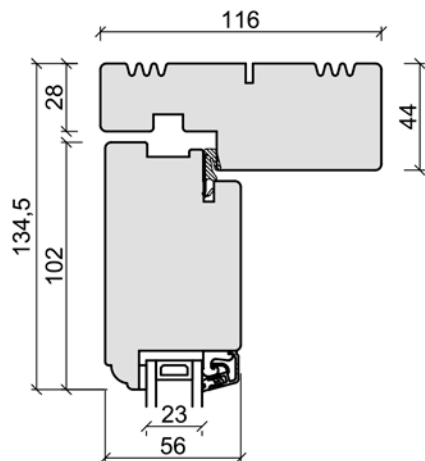

Produktionsserie: CE - Kärnträ

Toppkarm

Sidokarm

Bottenkarm och spännstycke

Center Spännstycke

Spröjsar

Bottenkarm och spännstycke (Alu-Tröskel:)

Fasaddörr
inatöppnande (set inuti)

Produktionsserie: CE - Kärnträ

Toppkarm

Sidokarm

Bottenkarm och spännstycke

Sammenstängning

Spröjsar

Bottenkarm och spännstycke (Alu-Tröskel:)

Terrassdörr (dubbel)
utåt öppnande (set utilfrån)