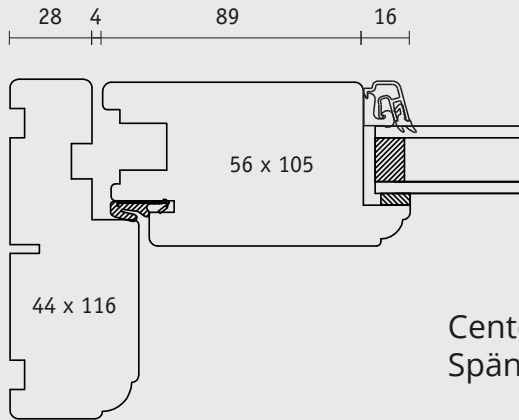

Sidokarm

Center Spännstykke