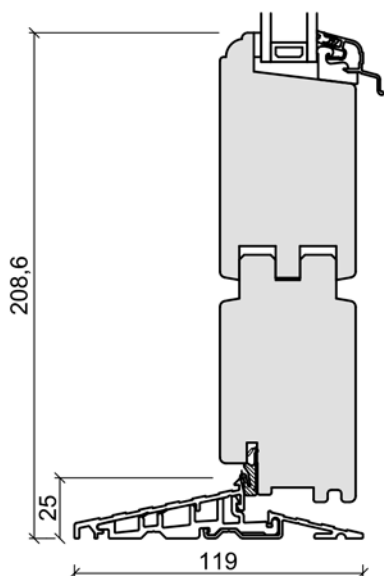

Spröjsar

Bottenkarm och spännstycke (Alu-Tröskel:)