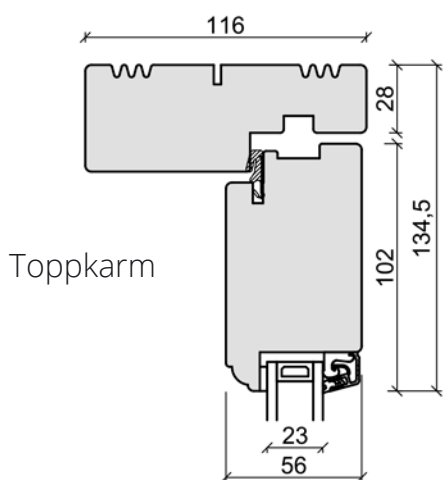

Produktionsserie: CE - Kärnträ

Toppkarm

Sidokarm

Bottenkarm och spännstycke

Center Spännstycke

Spröjsar

Bottenkarm och spännstycke (Alu-Tröskel:)

Fasaddörr
inatöppnande (set inuti)

Produktionsserie: CE - Kärnträ

Toppkarm

Sidokarm

Bottenkarm och spännstycke

Sammenstängning

Spröjsar

Bottenkarm och spännstycke (Alu-Tröskel:)

Terrassdörr (dubbel)
utåt öppnande (set utilfrån)