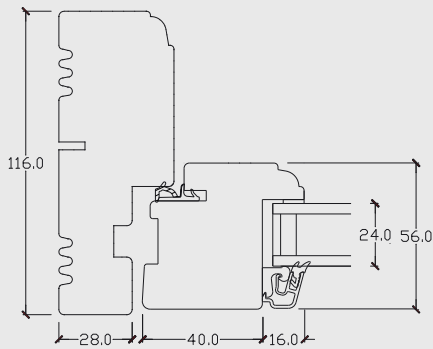

Produktionsserie: CE - Kärnträ

Sidokarm

Toppkarm / Bottenkarm

Tvärpost - vågrätt

Energispröjsar

Mittpost, lodrätt

Fönsterprofiler på utåt öppnande fönster.
Fönstren häröver är sett utifrån.