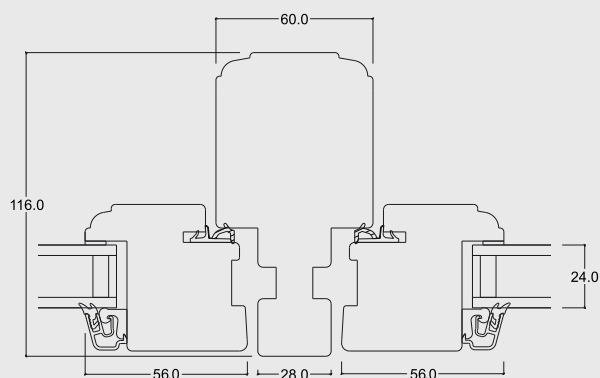

Produktionsserie: CE - Kärnträ

Sidokarm

Toppkarm / Bottenkarm

Tvärpost - vågrätt

Energispröjsar

Mittpost, lodrätt

Fönsterprofiler på utåt öppnande fönster.
Fönstren häröver är sett utifrån.