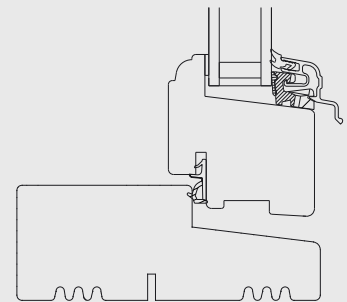

Produktionsserie: CE - Kärnträ

Sidokarm

Toppkarm / Bottenkarm

Tvärpost - vågrätt

Energispröjsar

Mittpost, lodrätt

Fönsterprofiler på utåt öppnande fönster.
Fönstren häröver är sett utifrån.