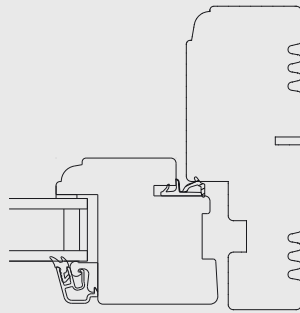

Produktionsserie: CE - Kärnträ

Sidokarm

Toppkarm / Bottenkarm

Tvärpost - vågrätt

Energispröjsar

Mittpost, lodrätt

Fönsterprofiler på utåt öppnande fönster.
Fönstren häröver är sett utifrån.