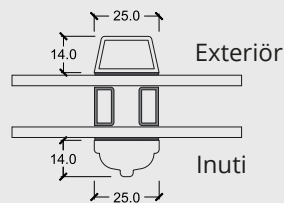

Produktionsserie: CE - Kärnträ

Sidokarm

Toppkarm / Bottenkarm

Tvärpost - vågrätt

Energispröjsar

Mittpost, lodrätt

Fönsterprofiler på utåt öppnande fönster.
Fönstren häröver är sett utifrån.