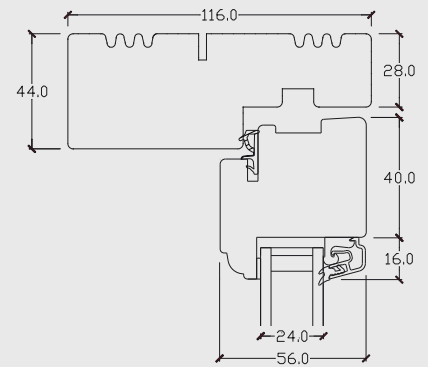

Produktionsserie: CE - Kärnträ

Sidokarm

Toppkarm / Bottenkarm

Tvärpost - vågrätt

Energispröjsar

Mittpost, lodrätt

Fönsterprofiler på utåt öppnande fönster.
Fönstren häröver är sett utifrån.