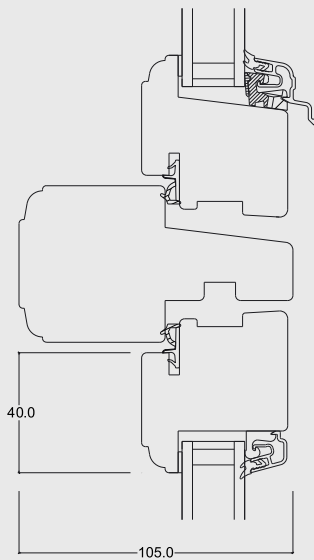

Produktionsserie: CE - Kärnträ

Sidokarm

Toppkarm / Bottenkarm

Tvärpost - vågrätt

Energispröjsar

Mittpost, lodrätt

Fönsterprofiler på utåt öppnande fönster.
Fönstren häröver är sett utifrån.